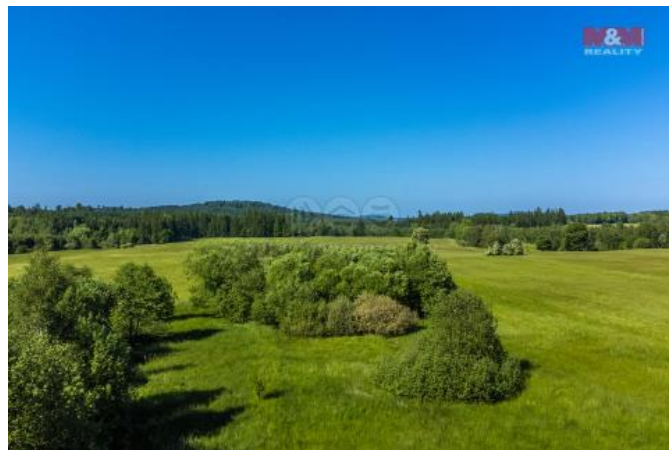

K prodeji, pozemky - zemědělská plocha

Cena za nemovitost:

2 890 000 K

číslo inzerátu (ID): 4162290 Datum vydání: 28.11.2024

Lokalita:
Dělnice

Prodej souboru pozemků o celkové ploše 124.828 m², které se nacházejí na okraji města Krásná Lípa. Jedná se o prodej ideální poloviny. Pozemky jsou v současné době propachtovány a jsou v tomto složení: orná plocha - 100.971 m² s BPEJ 85011 a 83421, trvalý travní porost 20.446 m² s BPEJ 85011, lesní pozemek 3.224 m² a ostatní plocha 187 m². Pozemky jsou přístupné z veřejné komunikace a obecní cestou. Tvoří z větší části jeden celek a jsou rovinnaté. Vhodné jako investiční příležitost. Pro více informací volejte makléře.

ID inzerátu ESO:	4162290
Inzerát aktualizován:	28.11.2024
Inzerát vydán:	12.06.2023
ID zakázky v RK:	900837161
Stav:	Dobrý
Vlastnictví:	Osobní
Plocha pozemku:	124828 m²
Kód zakázky:	837161

KONTAKTNÍ ÚDAJE:

Václav Kučera

Tel:

296 399 006

Email:

info@mmreality.cz

**MaM reality holding,
a.s.**

Tel:

800 100 446

Adresa:

**Krakovská 1675/2, 11000
Praha - Nové Město**

Web:

www.mmreality.cz