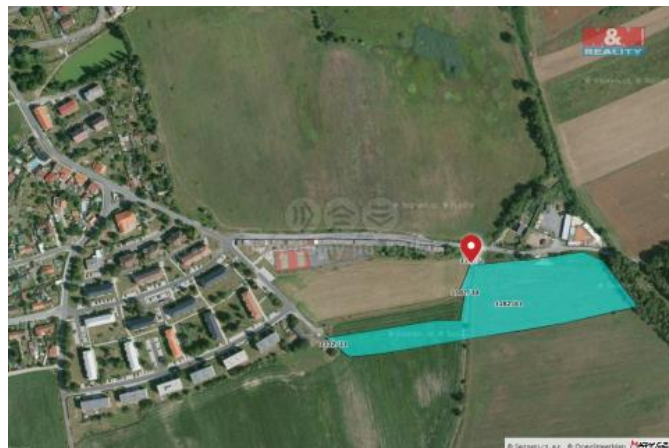

K prodeji, pozemky - zemědělská plocha

Cena za nemovitost:

3 108 560 K

Číslo inzerátu (ID): 4126582 Datum vydání: 28.11.2024

Lokalita:

Příze - sever

Prodej pole o celkové výměře 22204 m², které se nachází východně od zastavby obce Příze a napovídá sousedí s pozemky, které jsou v územním plánu obce pro sportovní využití. Přístup z obecní komunikace.

ID inzerátu ESO:	4126582
Inzerát aktualizován:	28.11.2024
Inzerát vydán:	13.03.2023
ID zakázky v RK:	900829454
Stav:	Dobrý
Vlastnictví:	Osobní
Plocha pozemku:	22204 m ²
Kód zakázky:	829454

KONTAKTNÍ ÚDAJE: