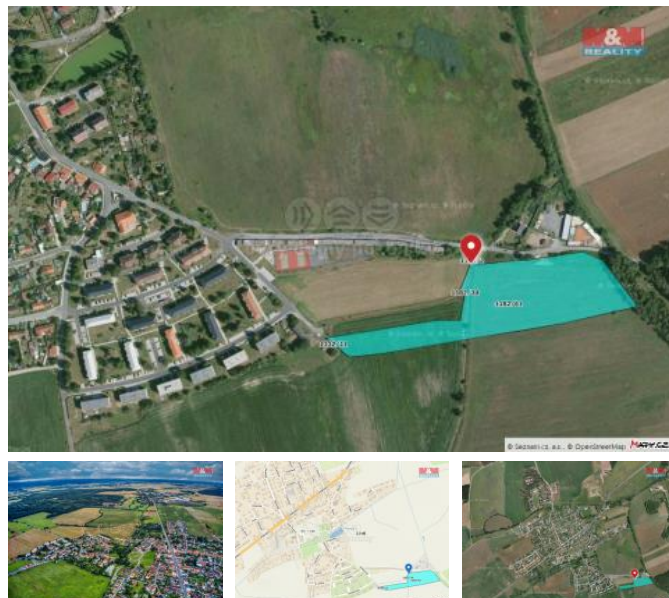

K prodeji, pozemky - zemědělská plocha

Cena za nemovitost:

3 108 560 K

Číslo inzerátu (ID): 4126582 Datum vydání: 29.07.2024

Lokalita:

Písek - sever

Prodej pole o celkové výměře 22204 m², které se nachází východně od zastavby obce Písek a napřímo sousedí s pozemky, které jsou v územním plánu obce pro sportovní využití. Přístup z obecní komunikace.

ID inzerátu ESO:	4126582
Inzerát aktualizován:	29.07.2024
Inzerát vydán:	13.03.2023
ID zakázky v RK:	900829454
Stav:	Dobrý
Vlastnictví:	Osobní
Plocha pozemku:	22204 m ²
Kód zakázky:	829454

KONTAKTNÍ ÚDAJE: