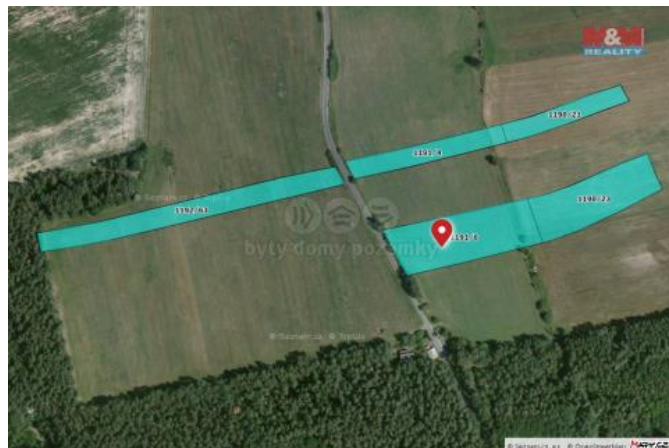

K prodeji, pozemky - zemědělská plocha

Cena za nemovitost:

2 824 800 K

Číslo inzerátu (ID): 4126565 Datum vydání: 29.07.2024

Lokalita:

Píseč - sever

Prodej polností o celkové výměře 28 248 m², které se nachází jižně od obce Lín. Pozemky jsou přístupné z obecní komunikace.

ID inzerátu ESO:	4126565
Inzerát aktualizován:	29.07.2024
Inzerát vydán:	13.03.2023
ID zakázky v RK:	900829472
Stav:	Dobrý
Vlastnictví:	Osobní
Plocha pozemku:	28248 m ²
Kód zakázky:	829472

KONTAKTNÍ ÚDAJE: