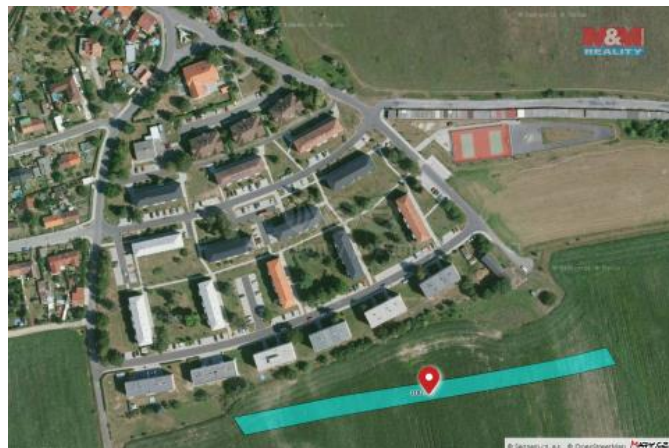

## K prodeji, pozemky - zemědělská plocha

Cena za nemovitost:

**445 467 K**

Číslo inzerátu (ID): 4126535 Datum vydání: 28.11.2024

Lokalita:

**Písek - sever**

Prodej pole o celkové výměře 4 133 m<sup>2</sup>, které se nachází v těsné blízkosti zástavby obce Lín.

ID inzerátu ESO:	4126535
Inzerát aktualizován:	28.11.2024
Inzerát vydán:	13.03.2023
ID zakázky v RK:	900829466
Stav:	Dobrý
Vlastnictví:	Osobní
Plocha pozemku:	4133 m <sup>2</sup>
Kód zakázky:	829466