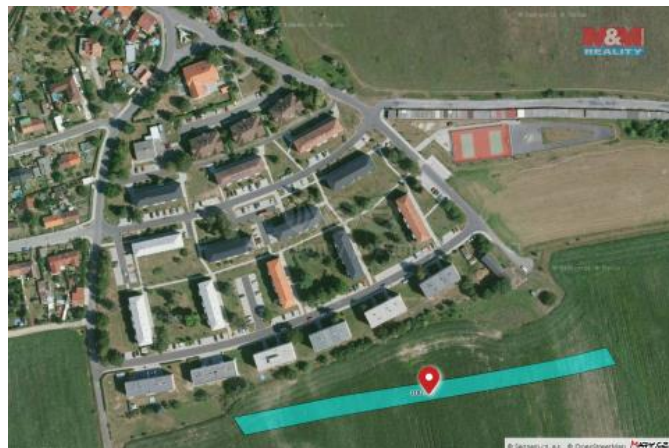

K prodeji, pozemky - zemědělská plocha

Cena za nemovitost:

445 467 K

Číslo inzerátu (ID): 4126535 Datum vydání: 29.07.2024

Lokalita:

Písek - sever

Prodej pole o celkové výměře 4 133 m², které se nachází v těsné blízkosti zástavby obce Písek.

ID inzerátu ESO:	4126535
Inzerát aktualizován:	29.07.2024
Inzerát vydán:	13.03.2023
ID zakázky v RK:	900829466
Stav:	Dobrý
Vlastnictví:	Osobní
Plocha pozemku:	4133 m ²
Kód zakázky:	829466

KONTAKTNÍ ÚDAJE: