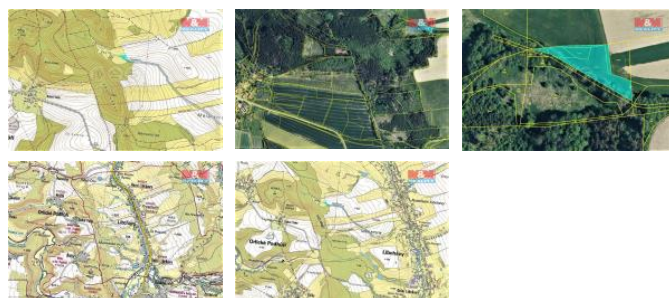

## K prodeji, pozemky - zemědělská půda

Cena za nemovitost:

**404 082 K**

Číslo inzerátu (ID): 4107031 Datum vydání: 31.05.2024

Lokalita:  
**Ústí nad Orlicí**

Prodej pozemku o celkové výměře 3207 m<sup>2</sup> v katastru obce Horní Libchavy. Jedná se o 5 na sebe navazujících parcel orné půdy, která je dobře zavlažovaná, nebo po jižním okraji teče Pekelský potok.

ID inzerátu ESO:	4107031
Inzerát aktualizován:	31.05.2024
Inzerát vydán:	27.12.2022
ID zakázky v RK:	900822201
Stav:	Velmi dobrý
Vlastnictví:	Osobní
Plocha pozemku:	3207 m <sup>2</sup>
Kód zakázky:	822201