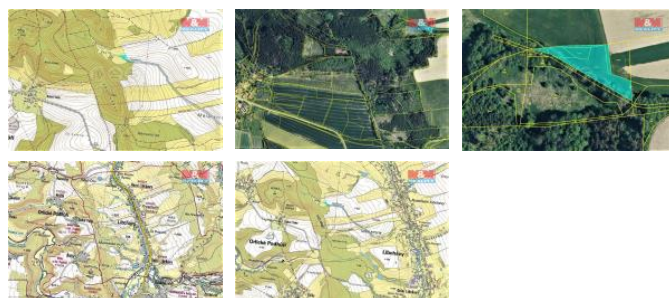

## K prodeji, pozemky - zemědělská půda

Cena za nemovitost:

**404 082 K**

Číslo inzerátu (ID): 4107031 Datum vydání: 28.11.2024

Lokalita:  
**Ústí nad Orlicí**

Prodej pozemku o celkové výměře 3207 m<sup>2</sup> v katastru obce Horní Libchavy. Jedná se o 5 na sebe navazujících parcel orné půdy, která je dobře zavlažovaná, nebo po jižním okraji teče Pekelský potok.

ID inzerátu ESO:	4107031
Inzerát aktualizován:	28.11.2024
Inzerát vydán:	27.12.2022
ID zakázky v RK:	900822201
Stav:	Velmi dobrý
Vlastnictví:	Osobní
Plocha pozemku:	3207 m <sup>2</sup>
Kód zakázky:	822201