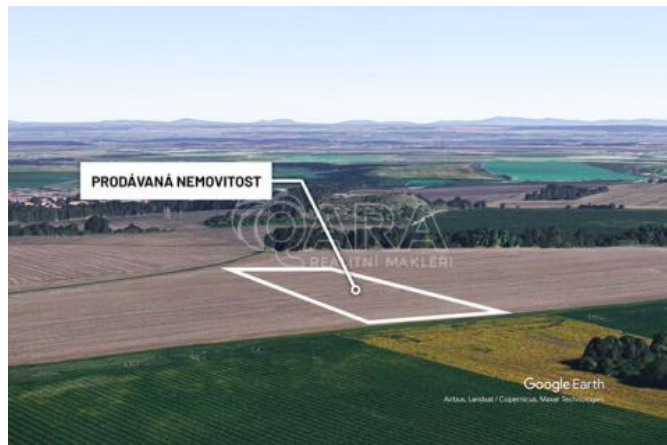

K prodeji, pozemky - zemědělská plocha, 9593 m²

Cena za nemovitost:

2 780 000 K

Číslo inzerátu (ID): 4242524 Datum vydání: 19.09.2024

Lokalita:

Praha - Hlavní město,

Nabízíme k prodeji pozemek o výměře 9593 m² v katastrálním území Miškovice, Praha.

Pozemek je vedený jako orná plocha a je v současné době propachtován. V blízkosti nabízeného pozemku je plánována trasa budoucího pražského okruhu, který se má v dohledné době realizovat. S ohledem na budoucí situaci se otevírá možnost na spekulativní zhodnocení tohoto pozemku. V návaznosti na budoucí pražský okruh není vyloučena ani možnost na následnou změnu využití pozemku, které se v jeho okolí budou nacházet.

Zemědělská plocha je dlouhodobě cenově aktivním aktivem s potenciálem růstu hodnoty a s rostoucí poptávkou se očekává, že její hodnota bude nadále stoupat. Investice do zemědělské plochy může být proto zajímavou dlouhodobou a bezpečnou investicí s možností zhodnocení.

ID inzerátu ESO:	4242524
Inzerát aktualizován:	19.09.2024
Inzerát vydán:	01.05.2024
ID zakázky v RK:	11993
Plocha:	9593 m²
Plocha pozemku:	9593 m²

KONTAKTNÍ ÚDAJE:

Martin Hajný

Tel:

+420 602807776

Email:

martin.hajny@qara.cz

QARA s.r.o

Tel:

606 113 100

Adresa:

Šafaříkova 201/17, 120 00

Praha 2

Web:

www.qara.cz/