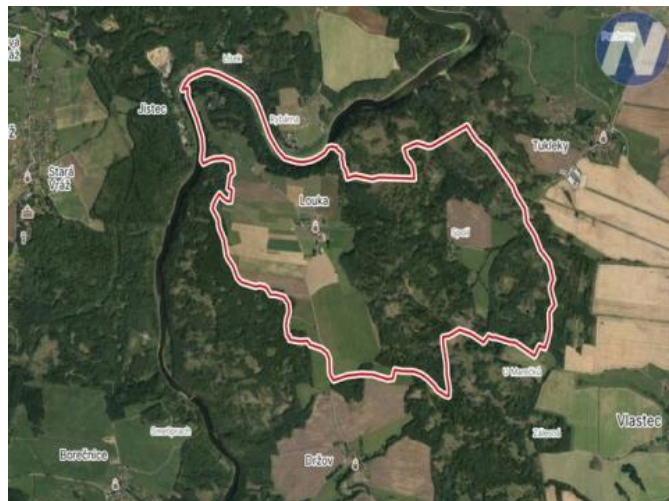

K prodeji, pozemky - zemědělská plocha, 95433 m²

Cena za nemovitost:

5 399 999 K

Číslo inzerátu (ID): 4265824 Datum vydání: 30.09.2024

Lokalita:
Písek

V zastoupení majitele Vám nabízíme k prodeji soubor 25ti pozemků o celkové ploše 95.443m², které se nacházejí v okolí obce Louka v katastrálním území Louka nad Otavou. Soubor pozemků se skládá z orné plochy, ostatní plochy a trvalého travnatého porostu. Louka je místní část a ZSJ obce Vojníkov, ležící asi 8 km severně od Písku nad pravým břehem řeky Otavy. V roce 2011 zde trvale žilo 21 obyvatel. Je zde několik statků, rybníků, kaplička. K Louce náleží i chatová oblast v lokalitě Jistec na břehu Otavy. Prochází tudy jedna známá turistická trasa. Majitel preferuje prodej všech pozemků jako komplet. Více informací u makléře.

ID inzerátu ESO:	4265824
Inzerát aktualizován:	30.09.2024
Inzerát vydán:	29.07.2024
ID zakázky v RK:	43116
Plocha:	95433 m ²
Plocha pozemku:	95433 m ²

KONTAKTNÍ ÚDAJE:

Radka Frajmanová,
DiS.

Tel:

724 807 445