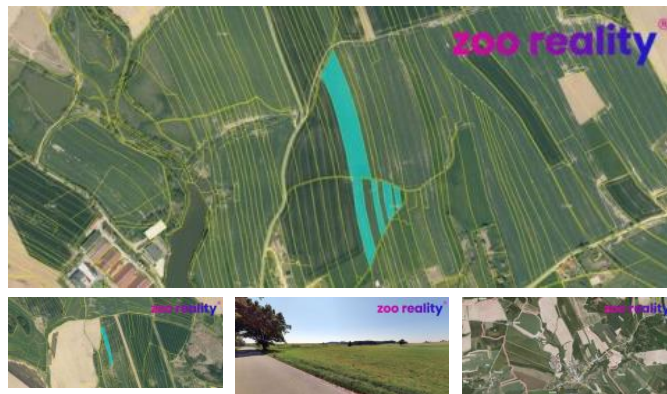

K prodeji, pozemky - zemědělská plocha, 8927 m²

Cena za nemovitost:

681 000 K

Číslo inzerátu (ID): 4230716 Datum vydání: 16.02.2025

Lokalita:
Jindřichov v Hradci

Nabízíme k prodeji spoluvlastnické podíly na souboru pozemků v katastrálním území Deštná u Jindřichova Hradce. Podíly na pozemcích jsou o velikosti 1/3 u tří pozemků, které jsou vedeny jako trvalý travní porost a v současnosti jsou využívány jako pole. Výměra odpovídající podíl činí 3567,66 m². Podíly o velikosti 1/6 jsou z pěti pozemků. Pozemky jsou vedeny a užívány jako orná plocha. Výměra pozemků odpovídající velikosti podíl činí 5359,26 m². Celková výměra je 8927 m².

ID inzerátu ESO:	4230716
Inzerát aktualizován:	16.02.2025
Inzerát vydán:	18.03.2024
ID zakázky v RK:	7906
Plocha:	8927 m ²
Plocha pozemku:	8927 m ²

KONTAKTNÍ ÚDAJE:

Václav Musil

Tel:

+420 607 466 999

Email: