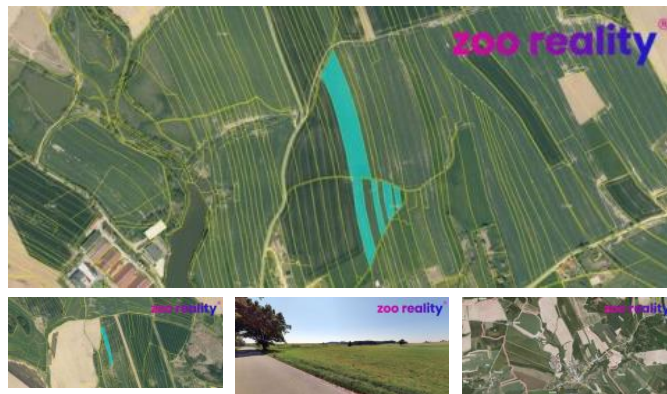

K prodeji, pozemky - zemědělská plocha, 8927 m²

Cena za nemovitost:

681 000 K

Číslo inzerátu (ID): 4230716 Datum vydání: 10.11.2025

Lokalita:
Jindřichov v Hradci

Nabízíme k prodeji spoluvlastnické podíly na souboru pozemků v katastrálním území Deštná u Jindřichova Hradce. Podíly na pozemcích jsou o velikosti 1/3 u tří pozemků, které jsou vedeny jako trvalý travní porost a v současnosti jsou využívány jako pole. Výměra odpovídající podíl činí 3567,66 m². Podíly o velikosti 1/6 jsou z pěti pozemků. Pozemky jsou vedeny a užívány jako orná plocha. Výměra pozemků odpovídající velikosti podíl činí 5359,26 m². Celková výměra je 8927 m².

ID inzerátu ESO:	4230716
Inzerát aktualizován:	10.11.2025
Inzerát vydán:	18.03.2024
ID zakázky v RK:	7906
Plocha:	8927 m ²
Plocha pozemku:	8927 m ²

KONTAKTNÍ ÚDAJE:

Václav Musil

Tel:

+420 607 466 999

Email: