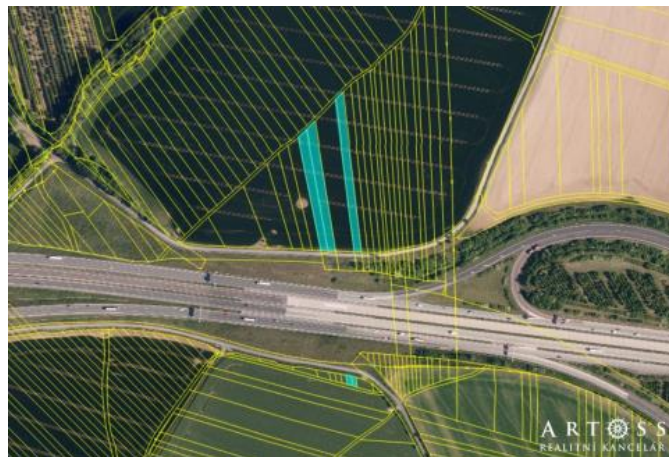

## K prodeji, pozemky - zemědělská plocha, 5803 m<sup>2</sup>

Cena za nemovitost:

**79 K**

Číslo inzerátu (ID): 4405989 Datum vydání: 08.06.2026

Lokalita:  
**Perov**

Ve výhradním zastoupení majitele nabízíme ke koupi soubor zemědělských pozemků v katastrálním území Lipník nad Bečvou. Jedná se o soubor obhospodávaných pozemků o rozloze cca 5803 m<sup>2</sup> vedených na LV 246 ve vlastnictví jednoho majitele. Pozemky jsou vhodné i jako investice, k uložení a zhodnocení finančních prostředků.

ID inzerátu ESO:	4405989
Inzerát aktualizován:	08.06.2026
Inzerát vydán:	25.05.2026
Plocha:	5803 m <sup>2</sup>
Plocha pozemku:	5803 m <sup>2</sup>