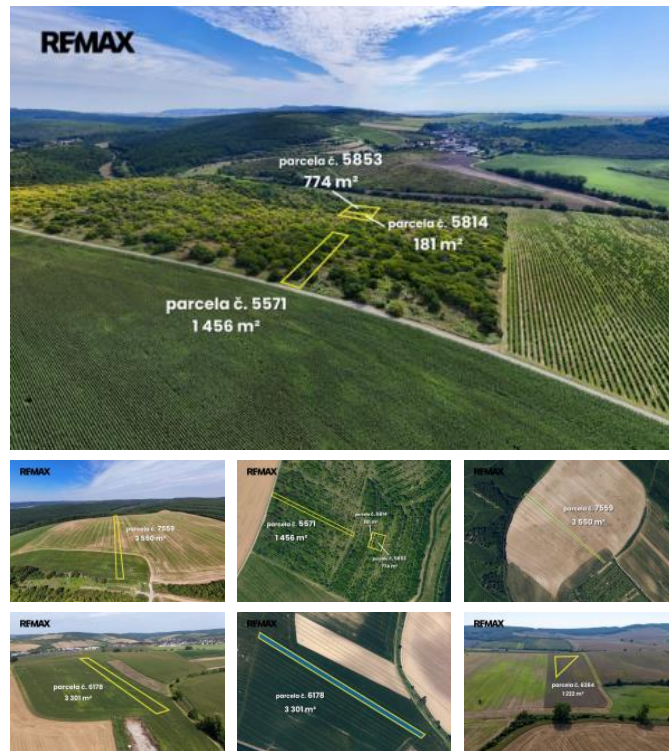

Soubor tvoří:

4 pozemky vedené jako orná plocha

- parcelní číslo: 6178, výměra podílu: 1650,5 m²
- parcelní číslo: 6384, výměra podílu: 611 m²
- parcelní číslo: 6964, výměra podílu: 299,5 m²
- parcelní číslo: 7559, výměra podílu: 1775 m²

2 pozemky vedené jako zahrada

- parcelní číslo: 5571, výměra podílu: 728 m²
- parcelní číslo: 5853, výměra podílu: 387 m²

1 pozemek vedený jako ostatní plocha

- parcelní číslo: 5814, výměra podílu: 90,5 m²

Pozemky se nacházejí v klidné venkovské lokalitě s přístupem po obecních i nepevných cestách. Celková výměra všech pozemků činí 11 083 m², z toho k prodeji jsou podíly o velikosti 5 541,5 m².

Prodej podílu je možný jako celek. Celý soubor můžete představit zajímavou investicí s příležitostí.

Více informací Vám rádi poskytneme na vyžádání.

Prodávající si vyhrazuje právo vybrat kupujícího na základě svých zvolených kritérií.

ID inzerátu ESO:	4401867
Inzerát aktualizován:	28.05.2026
Inzerát vydán:	04.05.2026
ID zakázky v RK:	420638
Plocha:	5541 m ²
Plocha pozemku:	5541 m ²