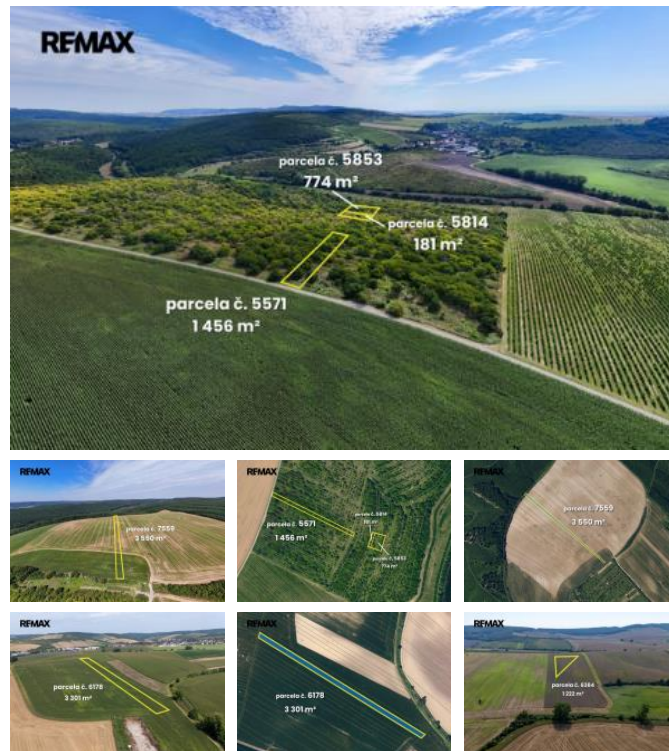

Soubor tvoří:

4 pozemky vedené jako orná plocha

- parcelní číslo: 6178, výměra podílu: 1650,5 m²
- parcelní číslo: 6384, výměra podílu: 611 m²
- parcelní číslo: 6964, výměra podílu: 299,5 m²
- parcelní číslo: 7559, výměra podílu: 1775 m²

2 pozemky vedené jako zahrada

- parcelní číslo: 5571, výměra podílu: 728 m²
- parcelní číslo: 5853, výměra podílu: 387 m²

1 pozemek vedený jako ostatní plocha

- parcelní číslo: 5814, výměra podílu: 90,5 m²

Pozemky se nacházejí v klidné venkovské lokalitě s přístupem po obecních i nepevných cestách. Celková výměra všech pozemků činí 11 083 m², z toho k prodeji jsou podíly o velikosti 5 541,5 m².

Prodej podílu je možný jako celek. Celý soubor můžete představit jako zajímavou investici s příležitostí.

Více informací Vám rádi poskytneme na vyžádání.

Prodávající si vyhrazuje právo vybrat kupujícího na základě svých zvolených kritérií.

ID inzerátu ESO:	4401867
Inzerát vydán:	04.05.2026
ID zakázky v RK:	420638
Plocha:	5541 m ²
Plocha pozemku:	5541 m ²