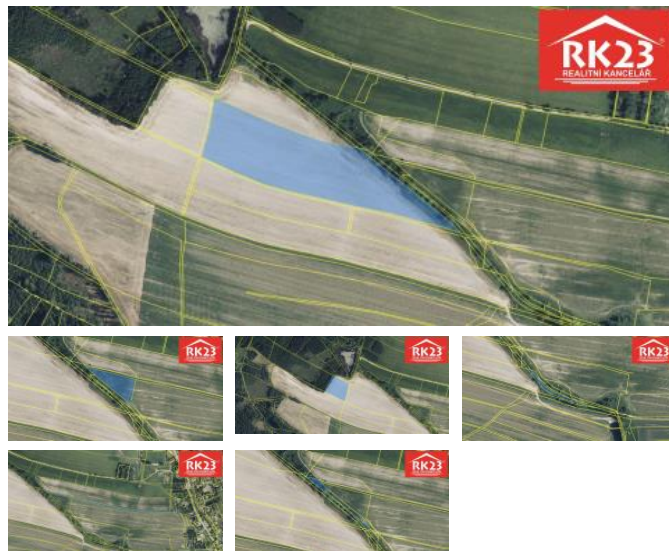

Podstatnou část tvoří orná plocha, součástí souboru jsou také vodní plochy. Na pozemcích je v současné době uzavřena pachtovní smlouva.

Specifikace pozemků:

parc. 481/3 – vodní plocha, výměř 1 242 m<sup>2</sup>

parc. 511 – orná plocha, výměř 9 804 m<sup>2</sup>

parc. 512 – orná plocha, výměř 34 081 m<sup>2</sup>

parc. 514 – orná plocha, výměř 4 623 m<sup>2</sup>

parc. 568/3 – vodní plocha, výměř 1 529 m<sup>2</sup>

parc. 1497/1 – orná plocha, výměř 4 093 m<sup>2</sup>

Na všech parcelách probíhaly schválené pozemkové úpravy, aktuálně je zahájena obnova katastrálního operátu.

Pozemky představují vhodnou investici pro zemědělské hospodářství nebo dlouhodobé uložení kapitálu.

Pro více informací nás neváhejte kontaktovat.

ID inzerátu ESO:	4381461
Inzerát aktualizován:	08.05.2026
Inzerát vydán:	26.01.2026
Plocha:	55372 m <sup>2</sup>
Plocha pozemku:	55372 m <sup>2</sup>