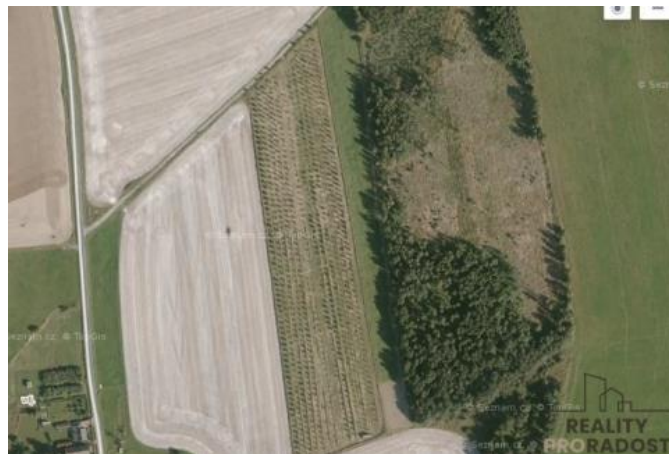

Na pozemku se nachází 1000-ks ovocných stromů,

z toho 500 stromů - švestky

350 stromů - hruška

150 stromů jablka - jaderňák moravská

Pozemek je částečně oplocen.

Na tento pozemek je možná dotace na sadovnictví, která je již  
schválena a každoročně upravena.

K pozemku vede zpevněná cesta.

Další informace Vám sdělím na prohlídce. Uvedená cena je  
včetně právního servisu.

ID inzerátu ESO:	4208172
Inzerát aktualizován:	19.06.2026
Inzerát vydán:	15.12.2023
ID zakázky v RK:	20764
Plocha:	40158 m <sup>2</sup>
Plocha pozemku:	40158 m <sup>2</sup>