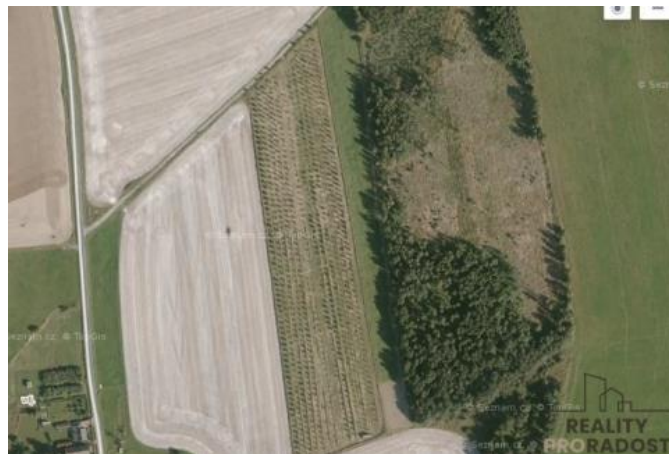

Na pozemku se nachází 1000-ks ovocných stromů,

z toho 500 stromů - švestky

350 stromů - hruška

150 stromů jablka - jaderňák moravská

Pozemek je částně oplocen.

Na tento pozemek je možná dotace na sadovnictví, která je již  
schválena a každoročně revidována.

K pozemku vede zpevněná cesta.

Další informace Vám sdělím na prohlídce. Uvedená cena je  
včetně právního servisu.

ID inzerátu ESO:	4208172
Inzerát aktualizován:	22.03.2026
Inzerát vydán:	15.12.2023
ID zakázky v RK:	20764
Plocha:	40158 m <sup>2</sup>
Plocha pozemku:	40158 m <sup>2</sup>