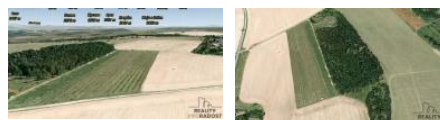

Na pozemku se nachází 1000-ks ovocných stromů,

z toho 500 stromů - švestky

350 stromů - hruška

150 stromů jablka - jaderňák moravská

Pozemek je částečně oplocen.

Na tento pozemek je možná dotace na sadovnictví, která je již  
schválena a každoročně upravena.

K pozemku vede zpevněná cesta.

Další informace Vám sdělím na prohlídce. Uvedená cena je  
včetně právního servisu.

ID inzerátu ESO:	4208172
Inzerát aktualizován:	19.06.2026
Inzerát vydán:	15.12.2023
ID zakázky v RK:	20764
Plocha:	40158 m <sup>2</sup>
Plocha pozemku:	40158 m <sup>2</sup>