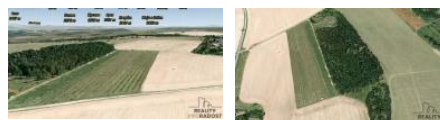

Na pozemku se nachází 1000-ks ovocných stromů,

z toho 500 stromů - švestky

350 stromů - hruška

150 stromů jablka - jaderňák moravská

Pozemek je částně oplocen.

Na tento pozemek je možná dotace na sadovnictví, která je již  
schválena a každoročně revidována.

K pozemku vede zpevněná cesta.

Další informace Vám sdělím na prohlídce. Uvedená cena je  
včetně právního servisu.

ID inzerátu ESO:	4208172
Inzerát aktualizován:	22.03.2026
Inzerát vydán:	15.12.2023
ID zakázky v RK:	20764
Plocha:	40158 m <sup>2</sup>
Plocha pozemku:	40158 m <sup>2</sup>