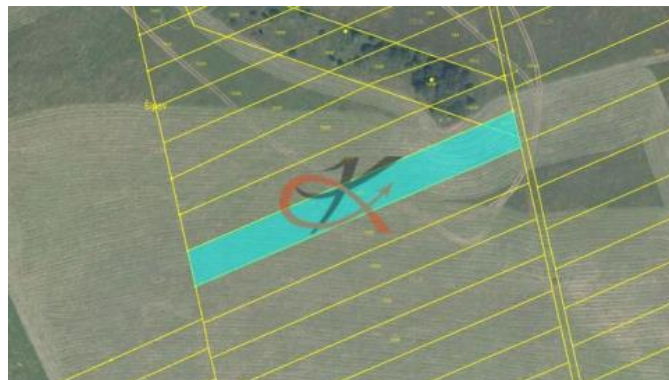

K prodeji, pozemky - zemědělská plocha, 3921 m²

Cena za nemovitost:

100 800 K

Číslo inzerátu (ID): 4095173 Datum vydání: 25.03.2026

Lokalita:
Vsetín

Prodej podílu ve výši 3/7 pozemku o celkové výměře 3921 m². Jedná se o pozemek obdélníkového tvaru o celkové výměře 3783 m² - vedený jako orná plocha. Druhá parcela je trojúhelníkového tvaru o celkové výměře 138 m² - vedený jako ostatní plocha. Dle územního plánu jsou vedené jako plocha zemědělská. Pozemky jsou zcela zatravněny. Nachází se v okrajové části obce.

ID inzerátu ESO:	4095173
Inzerát aktualizován:	25.03.2026
Inzerát vydán:	08.11.2022
ID zakázky v RK:	6101
Plocha:	3921 m ²
Plocha pozemku:	3921 m ²

KONTAKTNÍ ÚDAJE:

Tomáš Kocourek

Tel:

777 200 801

Email:

roznov@reality-kocourek.cz