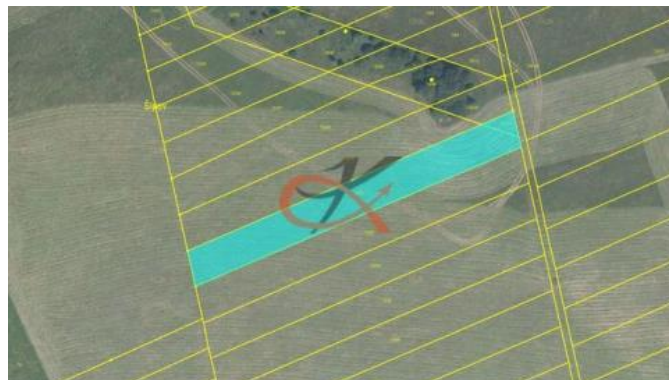

K prodeji, pozemky - zemědělská plocha, 3921 m²

Cena za nemovitost:

100 800 K

Číslo inzerátu (ID): 4095173 Datum vydání: 08.11.2024

Lokalita:
Vsetín

Prodej podílu ve výši 3/7 pozemku o celkové výměře 3921 m². Jedná se o pozemek obdélníkového tvaru o celkové výměře 3783 m² - vedený jako orná plocha. Druhá parcela je trojúhelníkového tvaru o celkové výměře 138 m² - vedený jako ostatní plocha. Dle územního plánu jsou vedené jako plocha zemědělská. Pozemky jsou zcela zatravněny. Nachází se v okrajové části obce.

ID inzerátu ESO:	4095173
Inzerát aktualizován:	08.11.2024
Inzerát vydán:	08.11.2022
ID zakázky v RK:	6101
Plocha:	3921 m ²
Plocha pozemku:	3921 m ²

KONTAKTNÍ ÚDAJE:

Tomáš Kocourek

Tel:

777 200 801

Email:

roznov@reality-kocourek.cz