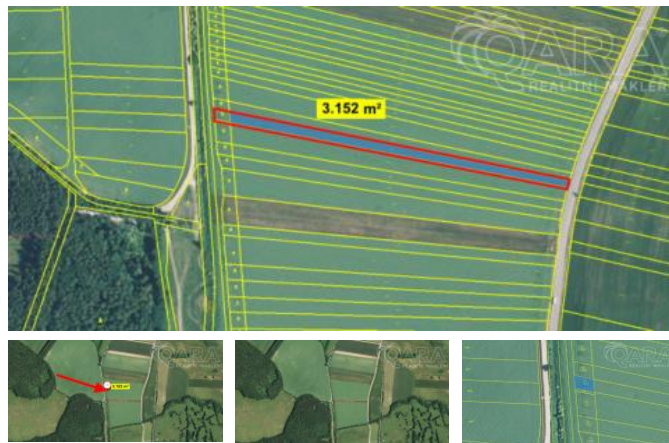

K prodeji, pozemky - zem d lská p da, 3152 m²

Cena za nemovitost:

74 000 K

íslo inzerátu (ID): 4250865 Datum vydání: 21.01.2025

Lokalita:
Hodonín

Exkluzivn nabízíme k prodeji pozemky (pole) o velikosti 3.152 m² v katastrálním území Javorník nad Veli kou v okrese Hodonín. Jedná se o prodej spoluvlastnického podílu 1/2, tedy 50 % vlastnictví.

Pozemky jsou zapsány na LV 2434 s parcelními ísly 7027 (2.995 m²) a 7028 (157 m²) o celkové vým ě 3.152 m². Pozemky na sebe navazují.

GPS : 48.8353664N, 17.5153800E

Orná p da je vnímána jako bezpečná dlouhodobá investice udržující trvalou hodnotu. Vhodné i pro mén zkušené investory. Zem d lská p dy ubívá, je unikátní a proto její cena roste. R st cen umož ůje zhodnocení finan ních prost edk a ochranu p ed inflací.

Jsme p ímí majitelé. Neplatíte provizi RK.

ID inzerátu ESO:	4250865
Inzerát aktualizován:	21.01.2025
Inzerát vydán:	31.05.2024
ID zakázky v RK:	12337
Plocha:	3152 m ²
Plocha pozemku:	3152 m ²

KONTAKTNÍ ÚDAJE: