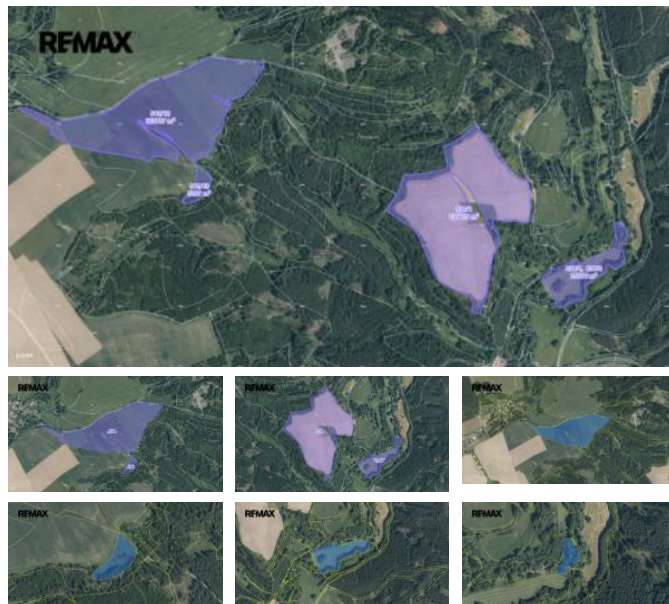

## K prodeji, pozemky - zemědělská plocha, 290475 m<sup>2</sup>

Cena za nemovitost:

**13 100 000 K**

Číslo inzerátu (ID): 4412665 Datum vydání: 03.07.2026

Lokalita:  
**Tachov**

Nabízíme k prodeji zemědělské pozemky o celkové výměře 290.475 m<sup>2</sup> v k.ú. Kříženeč, obec Planá. Pozemky jsou v KN vedené jako trvalý travní porost (161.381 m<sup>2</sup>) a orná plocha (129.094 m<sup>2</sup>).

ID inzerátu ESO:	4412665
Inzerát vydán:	03.07.2026
ID zakázky v RK:	443314
Plocha:	290475 m <sup>2</sup>
Plocha pozemku:	290475 m <sup>2</sup>