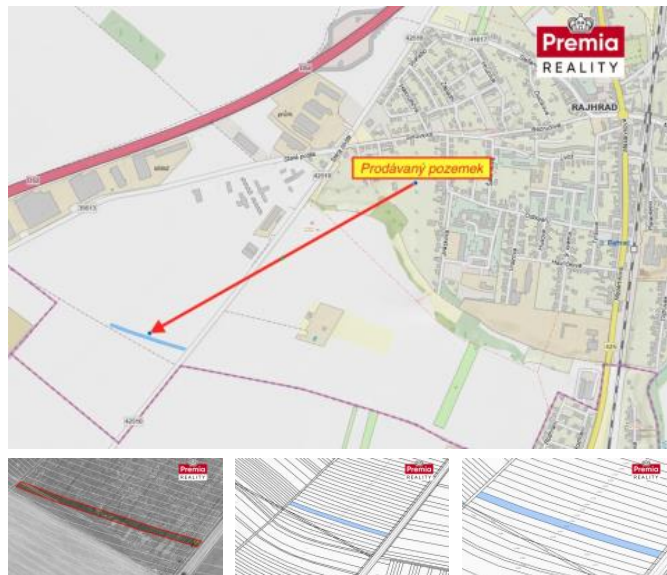

K prodeji, pozemky - zemědělská plocha, 2651 m²

Cena za nemovitost:

349 000 K

Číslo inzerátu (ID): 4357932 Datum vydání: 07.05.2026

Lokalita:

Brno-venkov

Nabízíme k prodeji pozemek s pravděpodobnou budoucí změnou ÚP, ideálního na možnou spekulativní investici. Pozemek o výměře 2651 m² najdete v atraktivní lokalitě obce Rajhrad, v blízkosti komerčních hal. Rajhrad je pouhých 15 minut od Brna a 10 minut od Pohořelic a nabízí kompletní občanskou vybavenost včetně obchodu, restaurací, škol, lékařských služeb i kulturního vyžití.

Jedná se o pozemky s parcelním číslem: 2113/138 a 2112/42.

Rajhrad patří svou polohou mezi vyhledávané lokality.

Ráda vám poskytnu více informací nebo si domluvíme prohlídku.

ID inzerátu ESO:	4357932
Inzerát aktualizován:	07.05.2026
Inzerát vydán:	09.09.2025
Plocha:	2651 m ²
Plocha pozemku:	2651 m ²