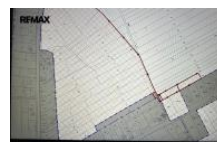

K prodeji, pozemky - zemědělská plocha, 1938 m²

Cena za nemovitost:

1 550 000 K

Číslo inzerátu (ID): 4401823 Datum vydání: 06.05.2026

Lokalita:
Vyškov

Ve výhradním zastoupení nabízíme k prodeji pozemek p. l. 129 o
výměře 1938m², v obci Podomí, okr. Vyškov, vedený jako orná
plocha, dle ÚP je pozemek určen k bydlení. Píjezdová komunikace
je nepevná ze zadní části pozemku. Více informací v RK.

Prodávající si vyhrazuje právo vybrat kupujícího na základě
svých zvolených kritérií.

ID inzerátu ESO:	4401823
Inzerát aktualizován:	06.05.2026
Inzerát vydán:	04.05.2026
ID zakázky v RK:	412735
Plocha:	1938 m²
Plocha pozemku:	1938 m²