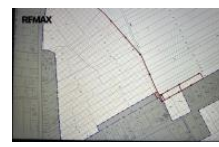

K prodeji, pozemky - zemědělská plocha, 1938 m²

Cena za nemovitost:

1 550 000 K

Číslo inzerátu (ID): 4327845 Datum vydání: 03.04.2026

Lokalita:
Vyškov

Ve výhradním zastoupení nabízíme k prodeji pozemek p. l. 129 o výměře 1938m², v obci Podomí, okr. Vyškov, vedený jako orná plocha, dle ÚP je pozemek určen k bydlení. Píjezdová komunikace je nepevná ze zadní části pozemku. Více informací v RK. Prodávající si vyhrazuje právo vybrat kupujícího na základě svých zvolených kritérií.

ID inzerátu ESO:	4327845
Inzerát aktualizován:	03.04.2026
Inzerát vydán:	26.04.2025
ID zakázky v RK:	412735
Plocha:	1938 m²
Plocha pozemku:	1938 m²