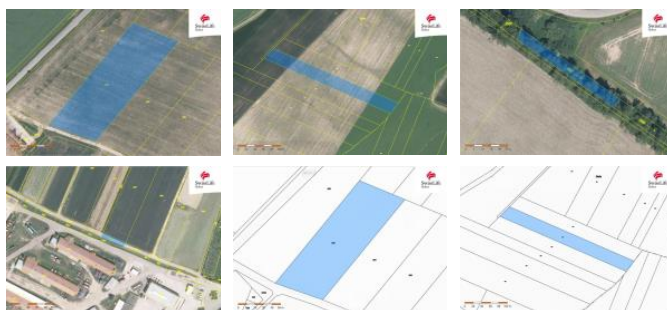

K prodeji, pozemky - zem d lská p da, 18665 m²

Cena za nemovitost:

990 000 K

íslo inzerátu (ID): 4302731 Datum vydání: 07.01.2025

Lokalita:
Znojmo

Nabízíme k prodeji pozemky v KÚ Ves Blížkovice na LV 97.
Orná p da s parc. . 3293 - 8 507 m²-
Orná p da s parc. . 3318 - 9 542 m².
Ostatní komunikace s parc. . 395/5 - 174 m².
Parc. . 3667 - 442 m² - vodní plocha - koryto vodního toku.
Celkem 18 665 m².

Swiss Life Select vám zároveň nabízí nezávislé poradenství a tvorbu hypotéky na míru podle vašich potřeb a možností. Díky našim exkluzivním podmínkám u finančních institucí a perfektnímu klientskému servisu vám pomůžeme zajistit to nejlepší financování vaší nemovitosti a vyřídíme všechny náležitosti za vás.

ID inzerátu ESO:	4302731
Inzerát vydán:	07.01.2025
ID zakázky v RK:	23408
Plocha:	18665 m²
Plocha pozemku:	18665 m²

KONTAKTNÍ ÚDAJE:

Mgr. Petra Biberlová

Tel:

+420 800775577

Email:

**info-
reality@swisslifeselect.cz**

Swiss Life Select

Reality

Tel:

800 55 77 55

Adresa:

Pob ežní 620/3, 18600

Praha 8

Web:

**[https://www.swisslife-
reality.cz/](https://www.swisslife-reality.cz/)**