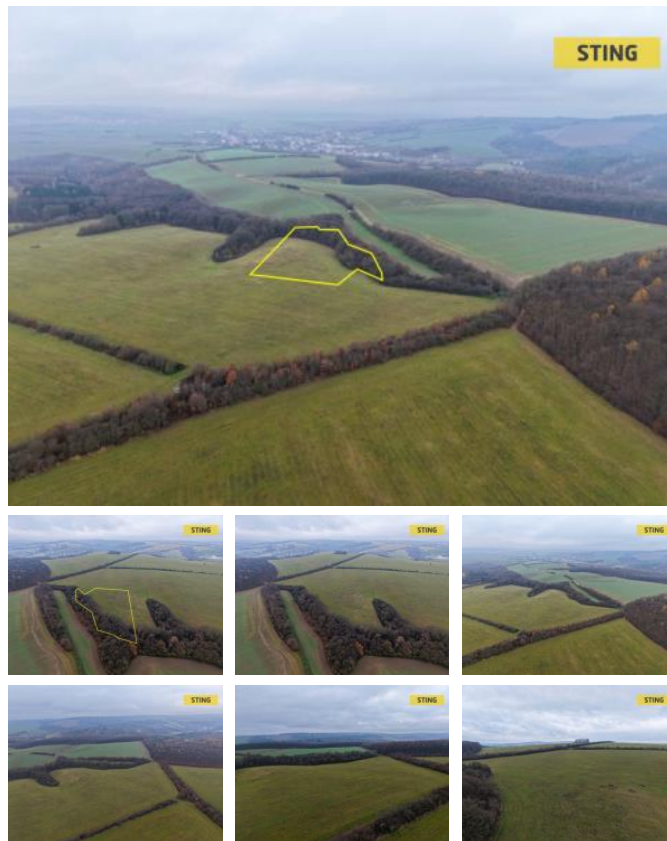

## K prodeji, pozemky - zemědělská plocha, 14861 m<sup>2</sup>

Cena za nemovitost:

**560 500 K**

Číslo inzerátu (ID): 3495406 Datum vydání: 27.03.2026

Lokalita:

**Uherské Hradiště**

Ve výhradním zastoupení majitele nabízíme k prodeji pozemek 14 861 m<sup>2</sup>, orná plocha - pastvina, na okraji pozemku náletový les. Pozemek je nepatrně až mírně svažité, vhodný k farmářskému využití a k rekreaci. Přístup od Zlámance nebo B ezolup nepevnou polní cestou. Do konce dubna 2026 nabízíme prostřednictvím našeho partnera úrokovou sazbu od 4,69 % p.a. Více informací Vám sdělí náš specialista na prohlídce.

ID inzerátu ESO:	3495406
Inzerát aktualizován:	27.03.2026
Inzerát vydán:	04.04.2018
ID zakázky v RK:	109018
Plocha:	14861 m <sup>2</sup>
Plocha pozemku:	14861 m <sup>2</sup>