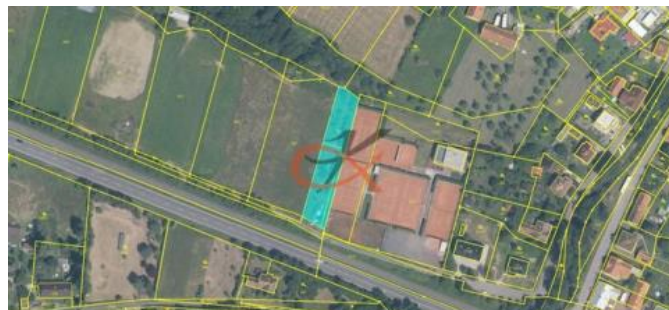

## K prodeji, pozemky - zemědělská plocha, 1420 m<sup>2</sup>

Cena za nemovitost:

**300 000 K**

Číslo inzerátu (ID): 4095225 Datum vydání: 25.03.2026

Lokalita:  
**Vsetín**

Prodej podílu ve výši 1/2 dvou na sebe navazujících pozemků vedených jako orná plocha o celkové výměře 1420 m<sup>2</sup>. Nachází se o okrajové části obce, v blízkosti hlavní silnice. Dle územního plánu jsou pozemky zakresleny jako plocha občanského vybavení – plocha pro tělovýchovu a sport.

ID inzerátu ESO:	4095225
Inzerát aktualizován:	25.03.2026
Inzerát vydán:	08.11.2022
ID zakázky v RK:	6139
Plocha:	1420 m <sup>2</sup>
Plocha pozemku:	1420 m <sup>2</sup>