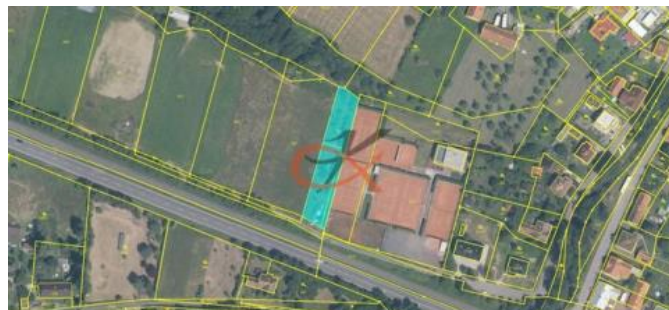

K prodeji, pozemky - zem d lská p da, 1420 m²

Cena za nemovitost:

300 000 K

íslo inzerátu (ID): 4095225 Datum vydání: 22.06.2026

Lokalita:
Vsetín

Prodej podílu ve výši 1 dvou na sebe navazujících pozemk
vedených jako orná p da o celkové vým e 1420 m². Nachází se o
okrajové ásti obce, v blízkosti hlavní silnice. Dle územního plánu
jsou pozemky zakresleny jako plocha ob anského vybavení –
plocha pro t lovýchovu a sport.

ID inzerátu ESO:	4095225
Inzerát aktualizován:	22.06.2026
Inzerát vydán:	08.11.2022
ID zakázky v RK:	6139
Plocha:	1420 m ²
Plocha pozemku:	1420 m ²

KONTAKTNÍ ÚDAJE:

Tomáš Kocourek

Tel:

777 200 801

Email:

roznov@reality-kocourek.cz