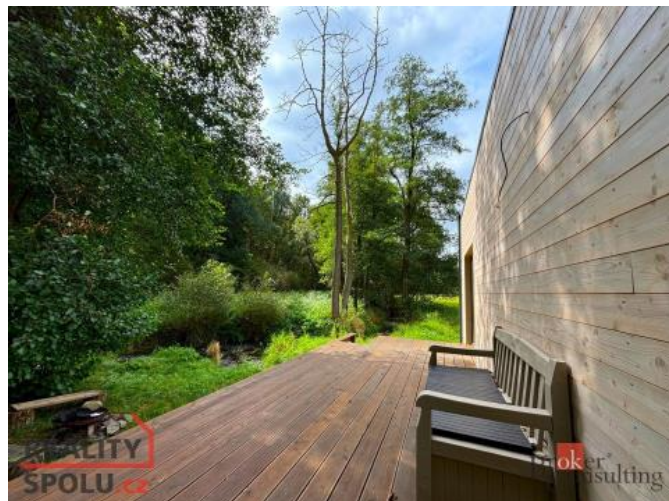

Pokud chcete vlastnit okouzující místo v přírodě jen pro sebe, je tato nabídka určena přímo pro Vás.

ID inzerátu ESO:	4286865
Inzerát aktualizován:	25.10.2024
Inzerát vydán:	21.10.2024
Plocha:	1277 m ²
Plocha pozemku:	1277 m ²