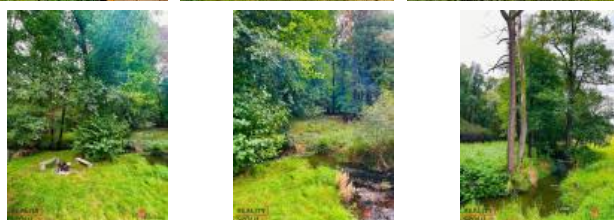

## K prodeji, pozemky - zemědělská plocha, 1277 m<sup>2</sup>

Cena za nemovitost:

**690 000 K**

Číslo inzerátu (ID): 4286865 Datum vydání: 25.10.2024

Lokalita:

**Příbram**

Exkluzivně nabízíme k prodeji nádherný pozemek o celkové výměře 1277m<sup>2</sup> v obci Rybníky. Parcela je v těsné blízkosti kouzelné říčky Kocáby. Přijezd k pozemku je přes parcelu 218/4 (ostatní plocha/cesta). Parcela v dlouhodobém pronájmu od státního pozemkového úřadu. Prodáváný pozemek je v katastru veden jako trvalý travní porost. Mobilní stavba není součástí prodeje!

Pokud chcete vlastnit okouzující místo v přírodě jen pro sebe, je tato nabídka určena přímo pro Vás.

ID inzerátu ESO:	4286865
Inzerát aktualizován:	25.10.2024
Inzerát vydán:	21.10.2024
Plocha:	1277 m <sup>2</sup>
Plocha pozemku:	1277 m <sup>2</sup>