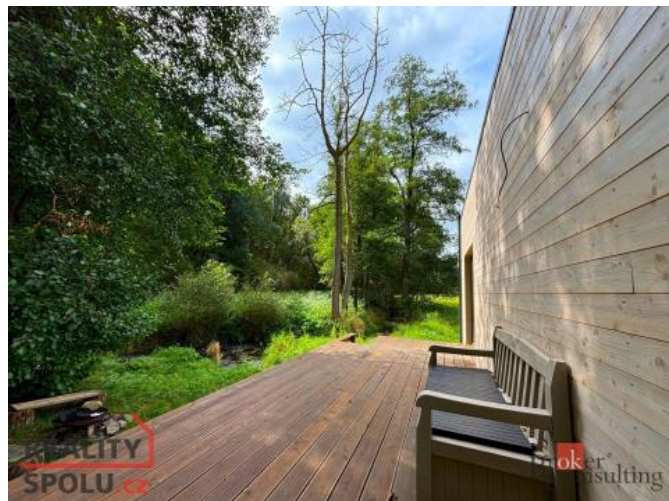

Pokud chcete vlastnit okouzující místo v přírodě jen pro sebe, je tato nabídka určena přímo pro Vás.

ID inzerátu ESO:	4286865
Inzerát aktualizován:	25.10.2024
Inzerát vydán:	21.10.2024
Plocha:	1277 m <sup>2</sup>
Plocha pozemku:	1277 m <sup>2</sup>