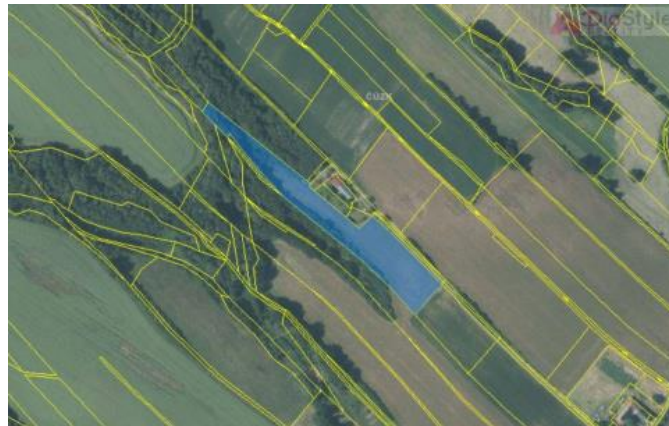

## K prodeji, pozemky - zemědělská plocha, 12281 m<sup>2</sup>

Cena za nemovitost:

**49 K**

Číslo inzerátu (ID): 4272177 Datum vydání: 22.08.2024

Lokalita:  
**Nový Jičín**

Prodám zemědělský pozemek (z menší části porostlý stromy) parc. 884/4 v k.ú. Bílovec- Horní podle místní obce Bílovec o výměře 12 281 m<sup>2</sup>. Pozemek je rovinný, s nádherným výhledem do okolí, přístupný z veřejně užívané komunikace (společná dohoda okolních spoluvlastníků). V současné době probíhají projekční práce EŽu na propojení pozemku k elektrické síti. Cena pozemku 49,- Kč /m<sup>2</sup>, tel. 777065054.

ID inzerátu ESO:	4272177
Inzerát vydán:	22.08.2024
ID zakázky v RK:	2432/3351
Plocha:	12281 m <sup>2</sup>
Plocha pozemku:	12281 m <sup>2</sup>