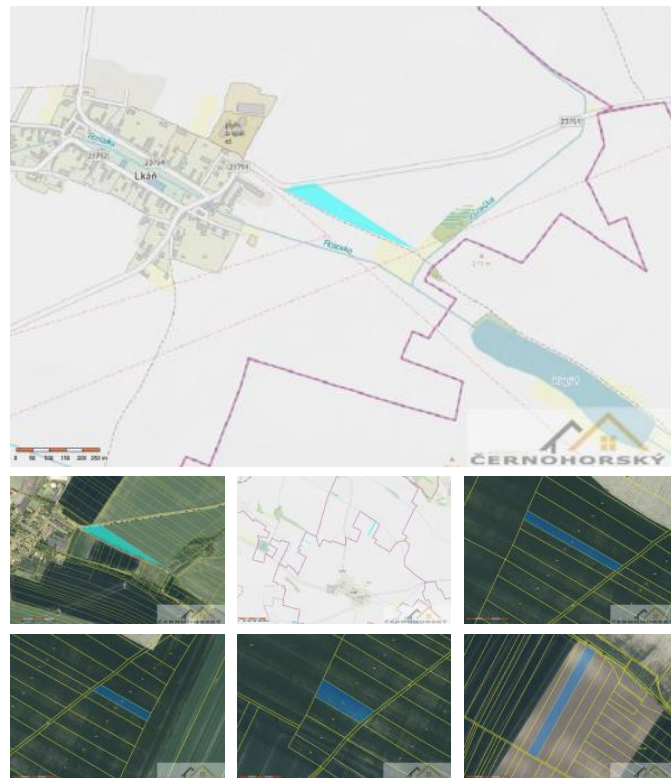

K prodeji, pozemky - zemědělská plocha, 12258 m²

Cena za nemovitost:

478 062 K

číslo inzerátu (ID): 4366409 Datum vydání: 25.06.2026

Lokalita:
Litomyšl

Nabízíme exkluzivně ke koupi pozemky v k.ú. obce Litomyšl na okresě Litomyšl. Podílem z prodeje jsou pozemky: podíl 1/2 p. o celkové výměře 14001 m² - orná plocha, podíl 1/2 p. o celkové výměře 719 m² - orná plocha, podíl 1/2 p. o celkové výměře 1309 m² - orná plocha, podíl 1/2 p. o celkové výměře 1414 m² - orná plocha a podíl 1/2 p. o celkové výměře 7073 m² - orná plocha. Bližší informace v RK.

K této nemovitosti máte připravené podrobné informace na:
<https://www.realitycernohorsky.cz>

ID inzerátu ESO:	4366409
Inzerát aktualizován:	25.06.2026
Inzerát vydán:	26.10.2025
ID zakázky v RK:	0
Plocha:	12258 m ²
Plocha pozemku:	12258 m ²