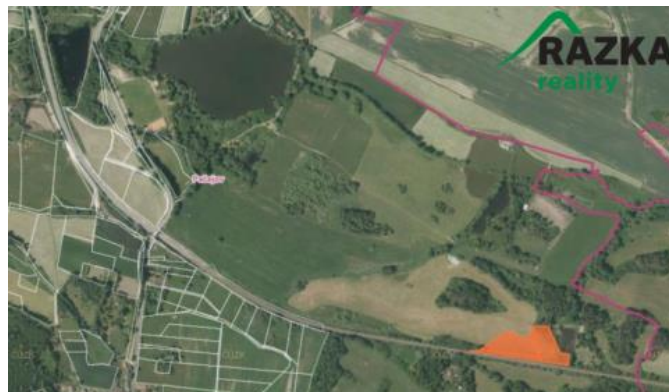

K prodeji, pozemky - zemědělská plocha, 11182 m²

Cena za nemovitost:

40 K

Číslo inzerátu (ID): 4145603 Datum vydání: 13.06.2024

Lokalita:
Klatovy

Nabízíme exklusivně k prodeji zemědělské pozemky v Pačejově. Soubor pozemků se skládá z trvalého travního porostu. Rádi vám poskytneme na dotaz detailní informace a seznam prodávaných pozemků.

ID inzerátu ESO:	4145603
Inzerát aktualizován:	13.06.2024
Inzerát vydán:	12.04.2023
ID zakázky v RK:	PS282023
Stav:	Velmi dobrý
Plocha:	11182 m ²
Plocha pozemku:	11182 m ²

KONTAKTNÍ ÚDAJE:

Pavel Smíšek

Tel: