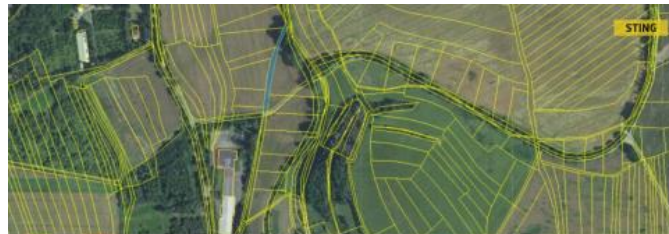

K prodeji, pozemky - zemědělská plocha, 1079 m²

Cena za nemovitost:

132 100 K

Číslo inzerátu (ID): 4015034 Datum vydání: 05.02.2025

Lokalita:

Uherské Hradiště

Ve výhradním zastoupení nabízíme pozemek v Buchlovicích, v části Od Sovína. Pozemek má rozlohu 1079 m², zapsaný jako zemědělská plocha, ZPF. K tomuto pozemku lze dokoupit další pozemky v katastrálním území Buchlovice. Více info v RK. Do konce února 2025 nabízíme prostřednictvím našeho partnera úrokovou sazbu od 4,69 % p.a. Více informací Vám sdělí náš specialista na prohlídce.

ID inzerátu ESO:	4015034
Inzerát aktualizován:	05.02.2025
Inzerát vydán:	27.01.2022
ID zakázky v RK:	123569
Plocha:	1079 m²
Plocha pozemku:	1079 m²

KONTAKTNÍ ÚDAJE:

Zákaznický servis

Tel:

800 103 010,602 741

829,602 741 829

Email:

klientsky.servis@rksting.cz

Realitní kancelář

STING

Tel:

Adresa:

1. máje 540, 73961 Tinec

Web:

www.rksting.cz