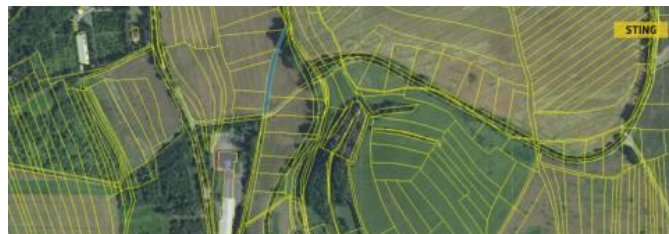

K prodeji, pozemky - zemědělská plocha, 1079 m²

Cena za nemovitost:

132 100 K

Číslo inzerátu (ID): 4015034 Datum vydání: 05.11.2024

Lokalita:

Uherské Hradiště

Ve výhradním zastoupení nabízíme pozemek v Buchlovicích, v části Od Sovína. Pozemek má rozlohu 1079 m², zapsaný jako zemědělská plocha, ZPF. K tomuto pozemku lze dokoupit další pozemky v katastrálním území Buchlovice. Více info v RK. Do konce listopadu 2024 nabízíme prostřednictvím našeho partnera úrokovou sazbu od 4,79 % p.a. Více informací Vám sdělí náš specialista na prohlídce.

ID inzerátu ESO:	4015034
Inzerát aktualizován:	05.11.2024
Inzerát vydán:	27.01.2022
ID zakázky v RK:	123569
Plocha:	1079 m ²
Plocha pozemku:	1079 m ²

KONTAKTNÍ ÚDAJE:

Zákaznický servis

Tel:

800 103 010,602 741