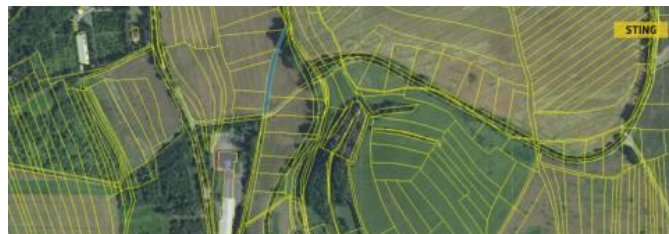

## K prodeji, pozemky - zemědělská plocha, 1079 m<sup>2</sup>

Cena za nemovitost:

**132 100 K**

Číslo inzerátu (ID): 4015034 Datum vydání: 30.12.2024

Lokalita:

**Uherské Hradiště**

Ve výhradním zastoupení nabízíme pozemek v Buchlovicích, v části Od Sovína. Pozemek má rozlohu 1079 m<sup>2</sup>, zapsaný jako orná plocha, ZPF. K tomuto pozemku lze dokoupit další pozemky v katastrálním území Buchlovice. Více info v RK. Do konce ledna 2025 nabízíme prostřednictvím našeho partnera úrokovou sazbu od 4,79 % p.a. Více informací Vám sdělí náš specialista na prohlídce.

ID inzerátu ESO:	4015034
Inzerát aktualizován:	30.12.2024
Inzerát vydán:	27.01.2022
ID zakázky v RK:	123569
Plocha:	1079 m <sup>2</sup>
Plocha pozemku:	1079 m <sup>2</sup>