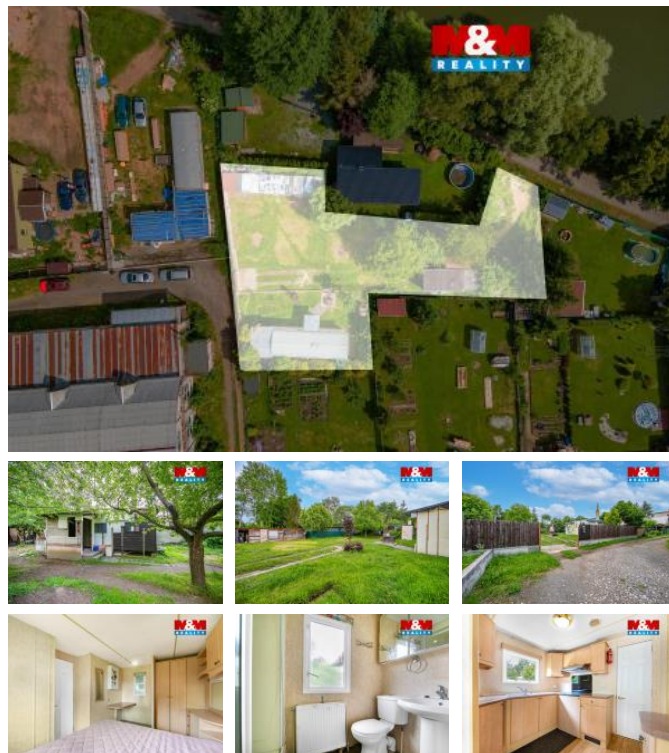

## K prodeji, pozemky - zahrada

íslo inzerátu (ID): 4395958 Datum vydání: 07.05.2026

Cena za nemovitost:

**1 745 200 K**

Lokalita:

**Píze -sever**

Nabízíme k prodeji prostornou zahradu o výměře 927 m<sup>2</sup>, která se nachází v klidné zahradkářské kolonii nedaleko Ný an. Pozemek je rovinatý, slunný a v osobním vlastnictví, celý oplocený, což zajišťuje dostatek soukromí.

Na pozemku se nacházejí dva zahradní domky (mobilheimy) a praktická kůlna na nářadí. Jeden z mobilheimů je vytápěn kotlem na tuhá paliva a je napojen na elektřinu. Voda je zajištěna z vlastní studny, její ohřev obstarává bojler. Odpady jsou svedeny do septiku.

K pozemku vede pohodlná příjezdová cesta z obecní komunikace.

Lokalita nabízí klidné prostředí s dostatkem zeleně a zároveň skvělou dostupnost – v okolí najdete krásná místa pro pěší i cyklistické výlety. Město Ný an disponuje veškerou občanskou vybaveností.

Doporučujeme osobní prohlídku.

ID inzerátu ESO:	4395958
Inzerát aktualizován:	07.05.2026
Inzerát vydán:	13.04.2026
ID zakázky v RK:	900939212
Stav:	Dobrý
Vlastnictví:	Osobní
Plocha pozemku:	927 m <sup>2</sup>
Kód zakázky:	939212