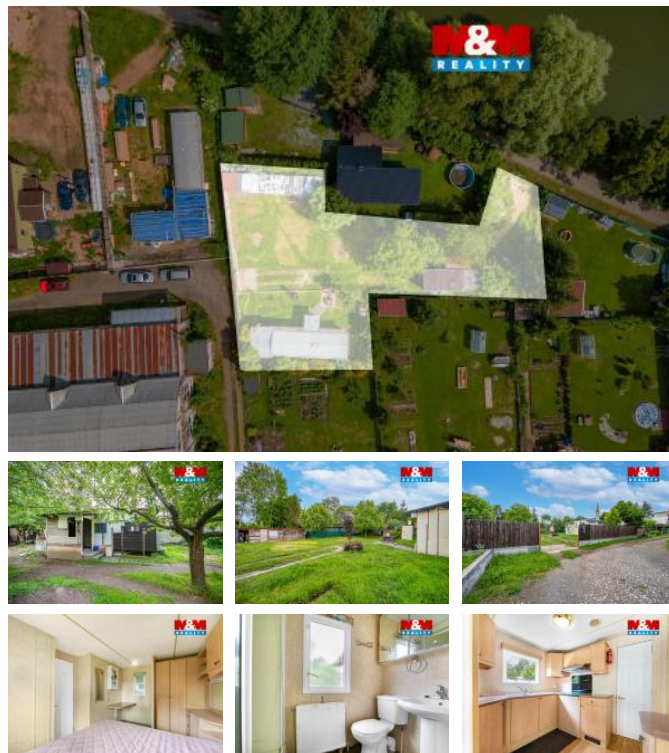

## K prodeji, pozemky - zahrada

íslo inzerátu (ID): 4395958 Datum vydání: 28.04.2026

Cena za nemovitost:

**1 745 200 K**

Lokalita:

**Píze -sever**

Nabízíme k prodeji prostornou zahradu o výměře 927 m<sup>2</sup>, která se nachází v klidné zahradkářské kolonii nedaleko Ný an. Pozemek je rovinatý, slunný a v osobním vlastnictví, celý oplocený, což zajišťuje dostatek soukromí.

Na pozemku se nacházejí dva zahradní domky (mobilheimy) a praktická kůlna na nářadí. Jeden z mobilheimů je vytápěn kotlem na tuhá paliva a je napojen na elektřinu. Voda je zajištěna z vlastní studny, její ohřev obstarává bojler. Odpady jsou svedeny do septiku.

K pozemku vede pohodlná příjezdová cesta z obecní komunikace.

Lokalita nabízí klidné prostředí s dostatkem zeleně a zároveň skvělou dostupnost – v okolí najdete krásná místa pro pěší i cyklistické výlety. Město Ný an disponuje veškerou občanskou vybaveností.

Doporučujeme osobní prohlídku.

ID inzerátu ESO:	4395958
Inzerát aktualizován:	28.04.2026
Inzerát vydán:	13.04.2026
ID zakázky v RK:	900939212
Stav:	Dobrý
Vlastnictví:	Osobní
Plocha pozemku:	927 m <sup>2</sup>
Kód zakázky:	939212