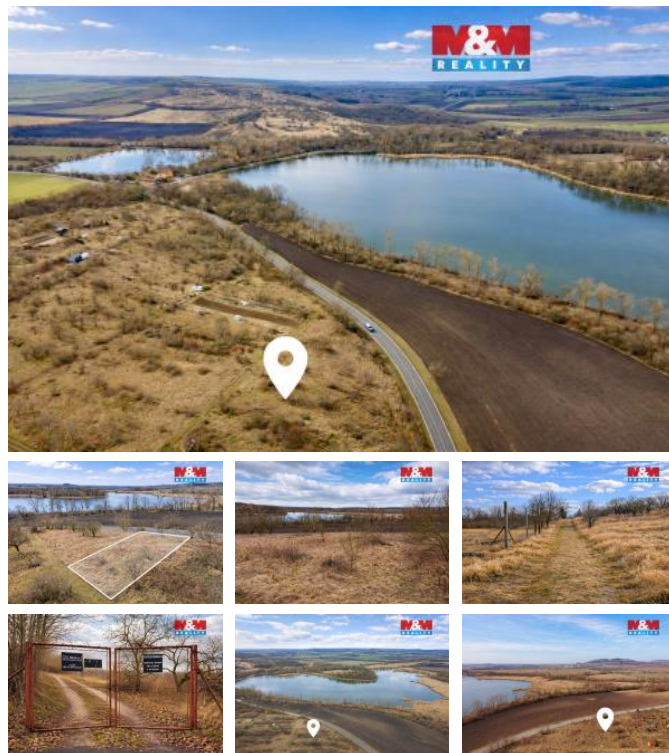

## K prodeji, pozemky - zahrada

íslo inzerátu (ID): 4389579 Datum vydání: 22.04.2026

Cena za nemovitost:

**1 070 000 K**

Lokalita:

**B eclav**

Nabízíme k prodeji zahradu o výměře 781 m<sup>2</sup> v zahrádkářské osadě pod Mušlovem u Mikulova. Parcela leží na výjimečném místě s krásným výhledem na Mikulovský zámek, Svatý kopeček a rybník. Nedaleko stojí také známý letohrádek Portz Insel. Velkou výhodou je strategická poloha mezi Mikulovem, Valticemi a Lednicí, v atraktivní oblasti Lednicko-valtického areálu. Dle platného územního plánu lze na pozemku umístit stavby související s rekreačním hospodařením, například zahradní chatu, plot, ešek nebo jinou drobnou stavbu až do velikosti 16 m<sup>2</sup>. Pozemek je částečně rovinný a částečně svažité a je součástí oploceného areálu zahrádkářské osady. Nabízí příjemné zázemí pro rekreaci, odpočinek i pěstování. Půjzd je možný až k pozemku po obecní neuzpevněné cestě. Inženýrské sítě zatím nejsou zavedeny. Pokud hledáte místo pro relaxaci v jedné z nejatraktivnějších částí jižní Moravy s krásnými výhledy do okolní krajiny, může být tato zahrada ideální volbou.

ID inzerátu ESO:	4389579
Inzerát aktualizován:	22.04.2026
Inzerát vydán:	11.03.2026
ID zakázky v RK:	900935401
Stav:	Velmi dobrý
Vlastnictví:	Osobní
Plocha pozemku:	781 m <sup>2</sup>
Kód zakázky:	935401