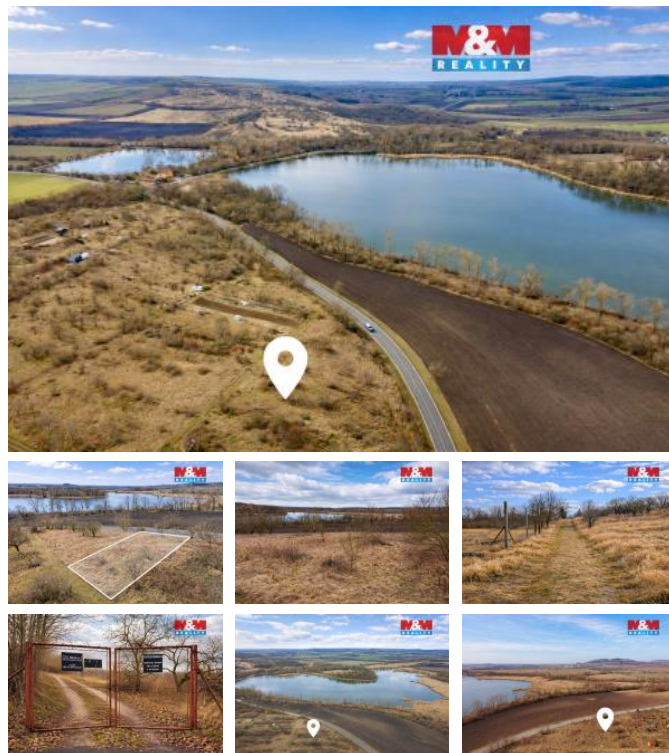

K prodeji, pozemky - zahrada

íslo inzerátu (ID): 4389579 Datum vydání: 07.05.2026

Cena za nemovitost:

1 070 000 K

Lokalita:

B eclav

Nabízíme k prodeji zahradu o výměře 781 m² v zahrádkářské osadě pod Mušlovem u Mikulova. Parcela leží na výjimečném místě s krásným výhledem na Mikulovský zámek, Svatý kopeček a rybník. Nedaleko stojí také známý letohrádek Portz Insel. Velkou výhodou je strategická poloha mezi Mikulovem, Valticemi a Lednicí, v atraktivní oblasti Lednicko-valtického areálu. Dle platného územního plánu lze na pozemku umístit stavby související s rekreačním hospodařením, například zahradní chatu, plot, ešek nebo jinou drobnou stavbu až do velikosti 16 m². Pozemek je částečně rovinný a částečně svažité a je součástí oploceného areálu zahrádkářské osady. Nabízí příjemné zázemí pro rekreaci, odpočinek i pěstování. Půjzd je možný až k pozemku po obecní neuzpevněné cestě. Inženýrské sítě zatím nejsou zavedeny. Pokud hledáte místo pro relaxaci v jedné z nejatraktivnějších částí jižní Moravy s krásnými výhledy do okolní krajiny, může být tato zahrada ideální volbou.

ID inzerátu ESO:	4389579
Inzerát aktualizován:	07.05.2026
Inzerát vydán:	11.03.2026
ID zakázky v RK:	900935401
Stav:	Velmi dobrý
Vlastnictví:	Osobní
Plocha pozemku:	781 m ²
Kód zakázky:	935401

KONTAKTNÍ ÚDAJE: