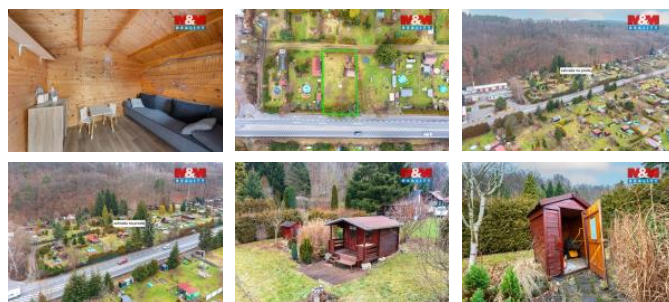

K prodeji, pozemky - zahrada

íslo inzerátu (ID): 4384487 Datum vydání: 07.05.2026

Cena za nemovitost:

1 175 000 K

Lokalita:

D ěn

Možná už vám zima p ijde dlouhá a t říte se na první jarní dny a s nimi spojené zahradní ení, chata ení, grilování. Je nejvyšší ás se porozhlédnout po míst ě, kde si tyto sny splníte. Jedno pro vás máme. Z hlavní silnice na výjezdu z D ěna sm ěrem na eskou Kamenici vjedete p ěmo na zahradu a rázem se z ruchu m ěsta ocitnete ve sv ěm vlastním sv ět ě a relax m ěte za ěít. Dokonalá meditace s rukama v hlín ě, zp ěv pták ě, v n ě grilu, dobr ěho jídla, nálady. Dokonal ě vypnutí, skv ělá o ěista. Na zahrad ě se nachází i vlastní vodom ěr, pitná voda, studna a dokonce i menší útulná chati ka pro nejnutt ější zázemí. Samoz ěejm ě kutilství, fantazii se meze nekladou a už bude jen na vás, jakou oázu klidu si zde vytvo ěíte. Výhodou je i dokonalá ob ěanská vybavenost t ěm ě za brankou, nikdy vás tak nic nep ěkvapí, nikdy vám nebude nic chyb ět. Tak poj ěte už t ě nasávat a tvo ěit první jarní radosti. Možná už to cítíte ve vzduchu a my budeme s vámi na stejné vln ě. Sta ěí zavolat, domluvit si sch ězku a jdeme do toho.

ID inzerátu ESO:	4384487
Inzerát aktualizován:	07.05.2026
Inzerát vydán:	13.02.2026
ID zakázky v RK:	900932487
Stav:	Dobrý
Vlastnictví:	Osobní
Plocha pozemku:	698 m ²
Kód zakázky:	932487

KONTAKTNÍ ÚDAJE: