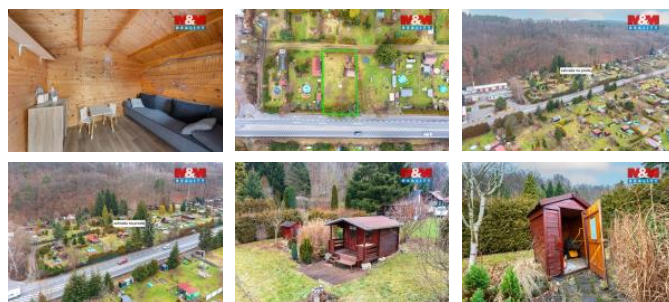

## K prodeji, pozemky - zahrada

Cena za nemovitost:

**1 175 000 K**

číslo inzerátu (ID): 4384487 Datum vydání: 07.05.2026

Lokalita:

**D ěn**

Možná už vám zima p ějde dlouhá a t ěšíte se na první jarní dny a s nimi spojené zahradní ení, chata ení, grilování. Je nejvyšší ěas se porozhlédnout po míst ě, kde si tyto sny splníte. Jedno pro vás máme. Z hlavní silnice na výjezdu z D ěna sm ěrem na ěskou Kamenici vjedete p ěmo na zahradu a rázem se z ruchu m ěsta ocitnete ve sv ěm vlastním sv ět ě a relax ěm ěže za ěít. Dokonalá meditace s rukama v hlín ě, zp ěv pták ě, v ěn ě grilu, dobr ěho jídla, nálady. Dokonal ě vypnutí, skv ělá o ěista. Na zahrad ě se nachází i vlastní vodom ěr, pitná voda, studna a dokonce i menší útulná chatka pro nejnutt ější zázemí. Samoz ěejm ě kutilství, fantazii se meze nekladou a už bude jen na vás, jakou oázu klidu si zde vytvo ěíte. Výhodou je i dokonalá ob ěanská vybavenost t ěm ě za brankou, nikdy vás tak nic nep ěkvapí, nikdy vám nebude nic chyb ět. Tak poj ěte už t ě nasávat a tvo ěit první jarní radosti. Možná už to cítíte ve vzduchu a my budeme s vámi na stejné vln ě. Sta ěí zavolat, domluvit si sch ězku a jdeme do toho.

ID inzerátu ESO:	4384487
Inzerát aktualizován:	07.05.2026
Inzerát vydán:	13.02.2026
ID zakázky v RK:	900932487
Stav:	Dobrý
Vlastnictví:	Osobní
Plocha pozemku:	698 m <sup>2</sup>
Kód zakázky:	932487