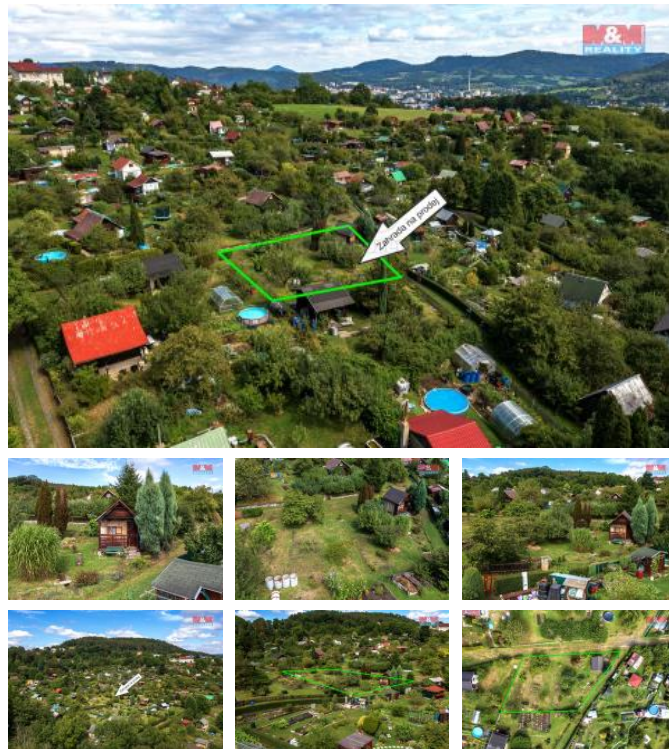

## K prodeji, pozemky - zahrada

íslo inzerátu (ID): 4310536 Datum vydání: 19.02.2025

Cena za nemovitost:

**490 000 K**

Lokalita:

**D ěn**

Nabízíme exkluzivn ě k prodeji zahradu o rozloze 498 m<sup>2</sup> v osobním vlastnictví, situovanou v klidné ěsti zahrádká ské kolonie v D ěn - Na Skluzu, ěst Želenice. Zahrada je mírn ě svažitá, orientovaná na jih a oplocená, s p ěstupem po společ ných cestách a p ěti vstupními branami. Na pozemku se nachází dř ev ěná zahradní chatka s eviden ěním íslem o rozloze 13 m<sup>2</sup>, vhodná k rekonstrukci. K dispozici je užitková voda na pozemku a pitná na p ěstupovém chodníku. Možnost p ěipojení elekt iny. Lokalita se vyzna ěuje klidným prost edím a dobrými sousedskými vztahy, ideální pro odpo ěnek i zahrádká ské aktivity. Máte zde možnost sklízet plody z ovocných strom ě a ke ě (jablo , t eše , više , meru ka, slivo , broskev nebo rybíz a ostružiny). Parkování je možné na blízkém odstavném parkovišti. Zahrada je ihned k dispozici. Pokud vás tahle nabídka oslovila, kontaktujte maklé ěe pro více informací a sjednání prohlídky.

ID inzerátu ESO:	4310536
Inzerát aktualizován:	19.02.2025
Inzerát vydán:	10.02.2025
ID zakázky v RK:	900898797
Stav:	Dobrý
Vlastnictví:	Osobní
Plocha pozemku:	498 m <sup>2</sup>
Kód zakázky:	898797