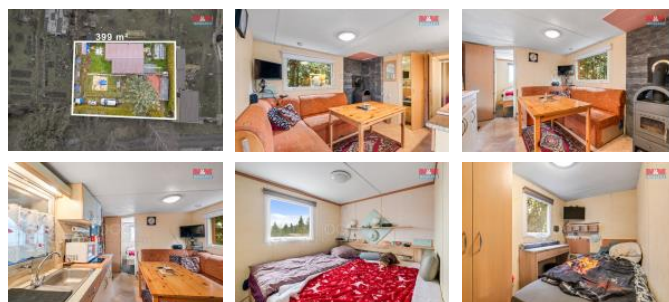

K prodeji, pozemky - zahrada

íslo inzerátu (ID): 4310165 Datum vydání: 07.03.2025

Cena za nemovitost:

1 945 000 K

Lokalita:
Teplice

Možná je te ten pravý čas nabídnout zahrádku k koupě zateplený mobilheim s rovinatou zahradou v osobním vlastnictví k celoročnímu užívání v žádané a vyhledávané části Teplic, známé jako Pytlíkovská cesta. Rovinatá zahrada o výměře 399 m² je připojena na veřejný vodovod a elektřinu se septikem s mobilheimem s dřevěnou prosklenou pergolou s plynovým grilem, zahradním domkem na přespaní návštěvy, skleníkem, s venkovním grilem a posezením nabízí rekreaci, ale i celoroční bydlení kousek od centra města. Samotný mobilheim, který je od nerozeznání od klasické stavby disponuje, dvěma ložnicemi, obývacím pokojem s kuchyňským koutem, koupelnou se sprchovým koutem a toaletou. Přístup je po zpevněné komunikaci s vjezdem přímo na pozemek branou, která je součástí oplocení celé zahrady. Pokud hledáte příjemné a klidné místo pro relaxaci s blízkou dostupností města s veškerou občanskou vybaveností a tato lákavá nabídka Vás zaujala, zavolejte si pro více informací a sjednání termínu Vaší prohlídky.

ID inzerátu ESO:	4310165
Inzerát aktualizován:	07.03.2025
Inzerát vydán:	09.02.2025
ID zakázky v RK:	900897778
Stav:	Velmi dobrý
Vlastnictví:	Osobní
Plocha pozemku:	399 m ²
Kód zakázky:	897778

KONTAKTNÍ ÚDAJE: