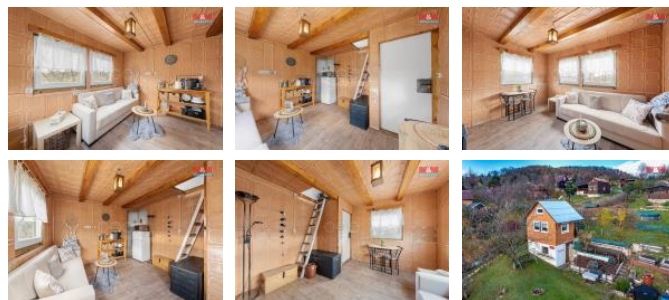

K prodeji, pozemky - zahrada

Cena za nemovitost:

799 000 K

íslo inzerátu (ID): 4301227 Datum vydání: 10.02.2025

Lokalita:
D ěn

Nabízíme k prodeji slunnou a udržovanou zahradu o rozloze 437 m² v osobním vlastnictví, situovanou v oblíbené zahrádkářské kolonii Na Skluzu, D ěn, část Letná. Zahrada je částečně rovinná a částečně svažité, což nabízí různé možnosti využití. Na pozemku se nachází podsklepený zahradní domek o zastavěné ploše 16 m² s evidenčním číslem, ideální pro úschovu nářadí i relaxaci. Zahrada je vybavena užitkovou vodou a zachytnými barely na dešťovou vodu, pitná voda je dostupná 30 m od pozemku na společném chodníku. Elektrická přípojka je k dispozici. Celý pozemek je oplocen a osázen ovocnými stromy jako třešně, višně, meruňka, jablono a hruše. Přístup k zahradě je zajištěn uzamykatelnou bránou, parkování je možné v blízkosti na odstavném parkovišti. Lokalita nabízí nádherný výhled do údolí Labe a skvělé sousedské vztahy. Ideální místo pro relaxaci i sportovní aktivity. Pro více informací a prohlídku kontaktujte makléře. Naši hypoteční specialisté vám rádi zdarma pomohou s financováním.

ID inzerátu ESO:	4301227
Inzerát aktualizován:	10.02.2025
Inzerát vydán:	26.12.2024
ID zakázky v RK:	900892674
Stav:	Velmi dobrý
Vlastnictví:	Osobní
Plocha pozemku:	437 m²
Kód zakázky:	892674

KONTAKTNÍ ÚDAJE:

Miroslav Peák

Tel:

296 399 006

Email:

info@mmreality.cz

MaM reality holding,

a.s.

Tel:

800 100 446

Adresa:

Krakovská 1675/2, 11000

Praha - Nové Město

Web:

www.mmreality.cz