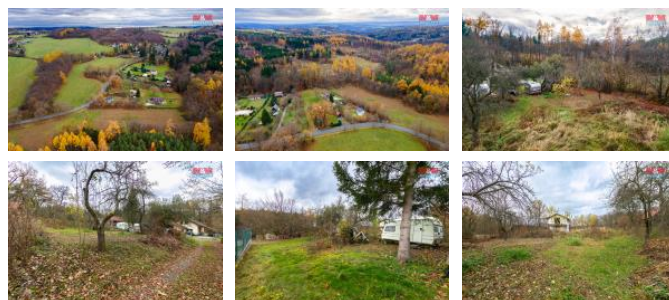

K prodeji, pozemky - zahrada

íslo inzerátu (ID): 4295595 Datum vydání: 03.02.2025

Cena za nemovitost:

2 350 000 K

Lokalita:

Praha-západ

Nabízíme k prodeji atraktivní pozemek o rozloze 714 m² nacházející se na okraji obce Jílové u Prahy směr Záhořany. Tato lokalita je ideální pro ty, kteří hledají klidné místo nedaleko hlavního města s vynikající dostupností. Pozemek je veden jako zahrada a je v perfektním stavu, což nabízí široké možnosti využití, a už pro rekreaci u vody nebo jako investici do budoucna. K pozemku je zajištěna elektrická přípojka, což usnadňuje případné budoucí využití. Okolí je velmi atraktivní, s krásnou přírodou a možnostmi pro volnočasové aktivity. Nepropásněte tuto jedinečnou příležitost vlastnit kus přírody v dosahu Prahy!

ID inzerátu ESO:	4295595
Inzerát aktualizován:	03.02.2025
Inzerát vydán:	26.11.2024
ID zakázky v RK:	900891034
Stav:	Velmi dobrý
Vlastnictví:	Osobní
Plocha pozemku:	714 m ²
Kód zakázky:	891034

KONTAKTNÍ ÚDAJE: