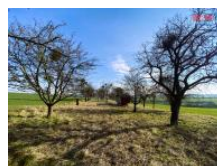

K prodeji, pozemky - zahrada

íslo inzerátu (ID): 4285336 Datum vydání: 22.11.2024

Cena za nemovitost:

1 199 000 K

Lokalita:

Krom íž

Nabízíme k prodeji rozsáhlé pozemky určené pro rekreaci v obci Soběsuky, okres Kroměříž. Tato lokalita je situována pouze 12 minut jízdy od města Kroměříž, což zajišťuje výbornou dostupnost.

Pozemky mají celkovou rozlohu 2921 m², s příbližnou šířkou 34 metrů a délkou téměř 100 metrů. Nejsou zde žádné inženýrské sítě a není možno je napojit. Na pozemku se nachází maringotka a vzrostlé ovocné stromy, což přidává na jeho atraktivitu a nabízí příjemné prostředí pro relaxaci a odpočinek. Není zde možnost výstavby.

V obci Soběsuky najdete sportovní hřiště, restauraci, knihovnu a dětské hřiště, což zajišťuje pobyt a nabízí aktivity pro všechny v každé kategorii.

Tento pozemek představuje ideální příležitost pro ty, kteří hledají místo pro rekreaci blízko města s dobrou občanskou vybaveností. S financováním vám pomůže náš hypoteční specialista. Pro další informace a domluvení prohlídky prosím kontaktujte našeho makléře.

ID inzerátu ESO:	4285336
Inzerát aktualizován:	22.11.2024
Inzerát vydán:	16.10.2024
ID zakázky v RK:	900888022
Stav:	Dobrý
Vlastnictví:	Osobní
Plocha pozemku:	2921 m²
Kód zakázky:	888022