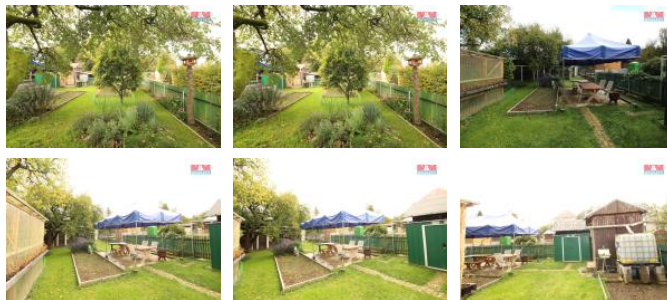

K prodeji, pozemky - zahrada

íslo inzerátu (ID): 4284150 Datum vydání: 01.01.2025

Cena za nemovitost:

471 000 K

Lokalita:
Cheb

Nabízíme k prodeji krásnou zahrádku na okraji Aše o rozloze 178 m², ideální pro rekreaci a p stitelství. Nemovitost disponuje k Inou, která poskytne dostate ný prostor pro uložení ná adí a zahradního vybavení. Parcela je v dobrém stavu, pe liv udržovaná a p ipravená k okamžitému využití. Velkou výhodou této nabídky je možnost odkoupení sousedícího pozemku, na kterém se nachází d ev ná chatka, ideální pro víkendové a sezonní ubytování. Pozemek dle územního plánu pat í do ploch - bydlení m stského charakteru, bydlení v bodových domech a viladomech. Max. zastav ná plochá íní 25%, podlažnost 3-4NP. Neváhejte a kontaktujte nás pro více informací nebo domluvení prohlídky. Tato jedine ná nabídka eká práv na vás.

ID inzerátu ESO:	4284150
Inzerát aktualizován:	01.01.2025
Inzerát vydán:	10.10.2024
ID zakázky v RK:	900886768
Stav:	Dobrý
Vlastnictví:	Osobní
Plocha pozemku:	178 m²
Kód zakázky:	886768

KONTAKTNÍ ÚDAJE:

Miroslav Škurla

Tel:

296 399 006

Email:

info@mmreality.cz

**MaM reality holding,
a.s.**

Tel:

800 100 446

Adresa:

**Krakovská 1675/2, 11000
Praha - Nové M sto**

Web:

www.mmreality.cz