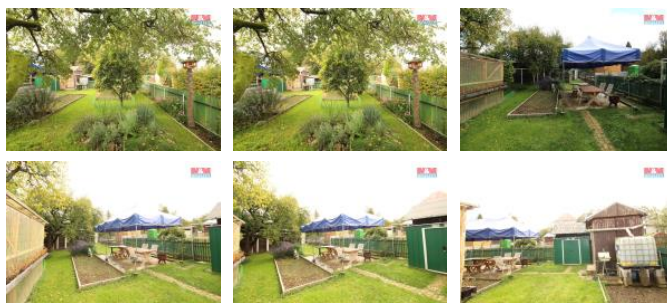

K prodeji, pozemky - zahrada

Cena za nemovitost:

471 000 K

íslo inzerátu (ID): 4284150 Datum vydání: 01.01.2025

Lokalita:
Cheb

Nabízíme k prodeji krásnou zahrádku na okraji Aše o rozloze 178 m², ideální pro rekreaci a p stitelství. Nemovitost disponuje k Inou, která poskytne dostate ný prostor pro uložení ná adí a zahradního vybavení. Parcela je v dobrém stavu, pe liv udržovaná a p ipravená k okamžitému využití. Velkou výhodou této nabídky je možnost odkoupení sousedícího pozemku, na kterém se nachází d ev ná chatka, ideální pro víkendové a sezonní ubytování. Pozemek dle územního plánu pat í do ploch - bydlení m stského charakteru, bydlení v bodových domech a viladomech. Max. zastav ná plochá íní 25%, podlažnost 3-4NP. Neváhejte a kontaktujte nás pro více informací nebo domluvení prohlídky. Tato jedine ná nabídka eká práv na vás.

ID inzerátu ESO:	4284150
Inzerát aktualizován:	01.01.2025
Inzerát vydán:	10.10.2024
ID zakázky v RK:	900886768
Stav:	Dobrý
Vlastnictví:	Osobní
Plocha pozemku:	178 m²
Kód zakázky:	886768

KONTAKTNÍ ÚDAJE:

Miroslav Škurla

Tel:

296 399 006

Email:

info@mmreality.cz

**MaM reality holding,
a.s.**

Tel:

800 100 446

Adresa:

**Krakovská 1675/2, 11000
Praha - Nové M sto**

Web:

www.mmreality.cz