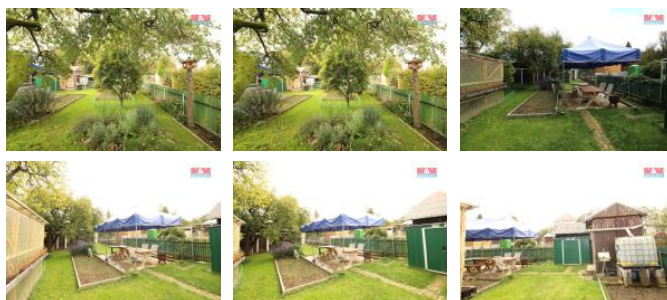

K prodeji, pozemky - zahrada

íslo inzerátu (ID): 4284150 Datum vydání: 22.11.2024

Cena za nemovitost:

471 000 K

Lokalita:
Cheb

Nabízíme k prodeji krásnou zahrádku na okraji Aše o rozloze 178 m², ideální pro rekreaci a p stitelství. Nemovitost disponuje k Inou, která poskytne dostate ný prostor pro uložení ná adí a zahradního vybavení. Parcela je v dobrém stavu, pe liv udržovaná a p ipravená k okamžitému využití. Velkou výhodou této nabídky je možnost odkoupení sousedícího pozemku, na kterém se nachází d ev ná chatka, ideální pro víkendové a sezonní ubytování. Pozemek dle územního plánu pat í do ploch - bydlení m stského charakteru, bydlení v bodových domech a viladomech. Max. zastav ná plochá íní 25%, podlažnost 3-4NP. Neváhejte a kontaktujte nás pro více informací nebo domluvení prohlídky. Tato jedine ná nabídka eká práv na vás.

ID inzerátu ESO:	4284150
Inzerát aktualizován:	22.11.2024
Inzerát vydán:	10.10.2024
ID zakázky v RK:	900886768
Stav:	Dobrý
Vlastnictví:	Osobní
Plocha pozemku:	178 m²
Kód zakázky:	886768

KONTAKTNÍ ÚDAJE:

Miroslav Škurla

Tel:

296 399 006

Email:

info@mmreality.cz

**MaM reality holding,
a.s.**

Tel:

800 100 446

Adresa:

**Krakovská 1675/2, 11000
Praha - Nové M sto**

Web:

www.mmreality.cz