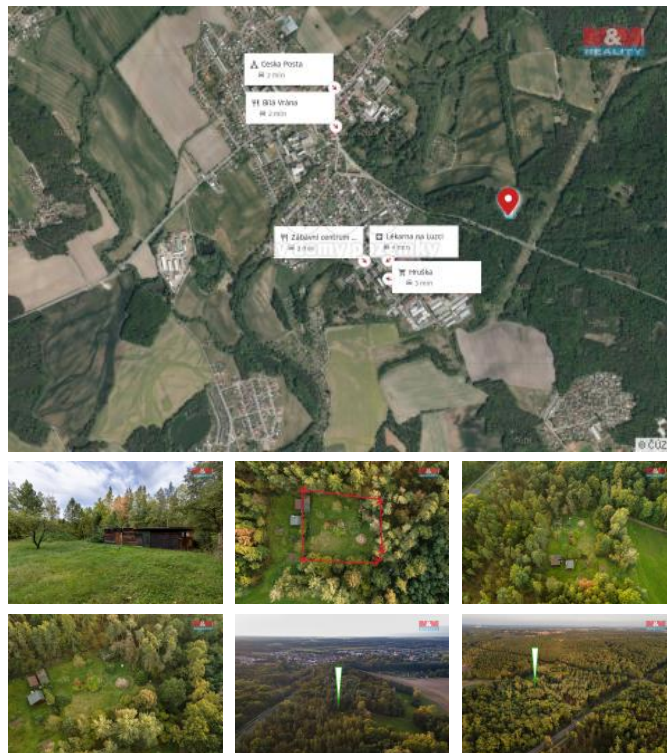

K prodeji, pozemky - zahrada

Cena za nemovitost:

2 080 000 K

číslo inzerátu (ID): 4281173 Datum vydání: 21.11.2024

 Lokalita:
Pardubice

Nabízíme k prodeji malebnou zahradu o rozloze 1891 m² v poklidném a příjemném prostředí katastrálního území Lázní Bohdaneč. Tato zahrada se nachází na samotě, což zaručuje maximální soukromí a odpočinek daleko od ruchu města. Pozemek je v dobrém stavu a nabízí spoustu prostoru pro rekreační využití i zahrádkářské úkoly. Na pozemku je studna, kůlna, zahradní domek a chata s .ev., která je spíše ke zbourání. Majitelé mají vyhotoven projekt na postavení nové chaty k celoročnímu užívání, kterou nestihli začít stavět. Není sem možné dovést elektřinu, v projektu řešeno fotovoltaikou. Tento projekt je součástí prodeje. Umístění na tak unikátním místě poskytuje ideální podmínky pro relaxaci v přírodě. Jedná se o skvělou investici pro milovníky přírody a zahradničení. Neváhejte a využijte tuto jedinečnou příležitost vlastnit kus přírody v populárním lázeňském městě! Pro více informací a sjednání prohlídky nás kontaktujte.

ID inzerátu ESO:	4281173
Inzerát aktualizován:	21.11.2024
Inzerát vydán:	28.09.2024
ID zakázky v RK:	900886035
Stav:	Dobrý
Vlastnictví:	Osobní
Plocha pozemku:	1891 m ²
Kód zakázky:	886035

KONTAKTNÍ ÚDAJE: