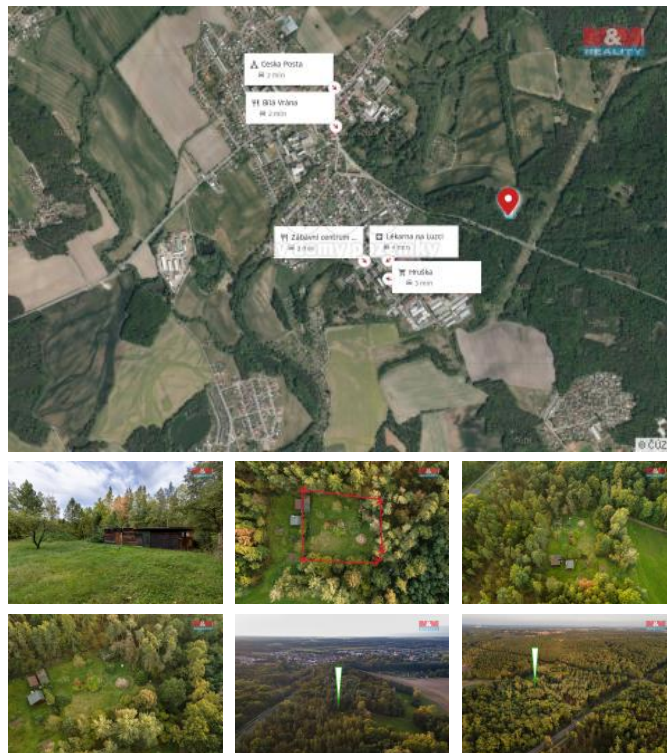

## K prodeji, pozemky - zahrada

islo inzerátu (ID): 4281173 Datum vydání: 03.03.2025

Cena za nemovitost:

**2 080 000 K**Lokalita:  
**Pardubice**

Nabízíme k prodeji malebnou zahradu o rozloze 1891 m<sup>2</sup> v poklidném a příjemném prostředí katastrálního území Lázní Bohdaneč. Tato zahrada se nachází na samotě, což zaručuje maximální soukromí a odpočinek daleko od ruchu města. Pozemek je v dobrém stavu a nabízí spoustu prostoru pro rekreační využití i zahrádkářské úkoly. Na pozemku je studna, kůlna, zahradní domek a chata s .ev., která je spíše ke zbourání. Majitelé mají vyhotoven projekt na postavení nové chaty k celoročnímu užívání, kterou nestihli začít stavět. Není sem možné dovést elektřinu, v projektu řešeno fotovoltaikou. Tento projekt je součástí prodeje. Umístění na tak unikátním místě poskytuje ideální podmínky pro relaxaci v přírodě. Jedná se o skvělou investici pro milovníky přírody a zahrádkářství. Neváhejte a využijte tuto jedinečnou příležitost vlastnit kus přírody v populárním lázeňském městečku! Pro více informací a sjednání prohlídky nás kontaktujte.

ID inzerátu ESO:	4281173
Inzerát aktualizován:	03.03.2025
Inzerát vydán:	28.09.2024
ID zakázky v RK:	900886035
Stav:	Dobrý
Vlastnictví:	Osobní
Plocha pozemku:	1891 m <sup>2</sup>
Kód zakázky:	886035