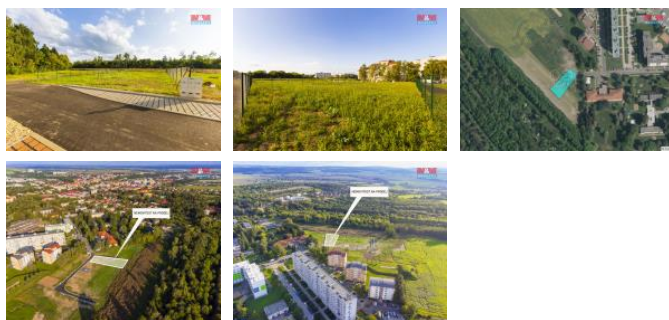

K prodeji, pozemky - zahrada

Cena za nemovitost:

0 K

íslo inzerátu (ID): 4273244 Datum vydání: 24.10.2024

Lokalita:
Chrudim

Nabízíme k prodeji zahradu v lokalitě Na Rozhledn , která je jednou z žádaných částí města Chrudim. Je povolena výstavba zahradního domku o zastavěné ploše 40 m² s přízemím a podkrovím do maximální výšky 5,5 metru. Inženýrské sítě: elektrická a vodovodní přípojka na pozemku. Na zahradu, která je ze tří stran oplocena, je přístup po nově vybudované asfaltové komunikaci. Pro více informací kontaktujte makléře.

| | |
|-----------------------|--------------------|
| ID inzerátu ESO: | 4273244 |
| Inzerát aktualizován: | 24.10.2024 |
| Inzerát vydán: | 27.08.2024 |
| ID zakázky v RK: | 900882715 |
| Stav: | Dobrý |
| Vlastnictví: | Osobní |
| Plocha pozemku: | 992 m ² |
| Kód zakázky: | 882715 |