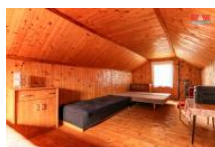

K prodeji, pozemky - zahrada

íslo inzerátu (ID): 4273230 Datum vydání: 24.10.2024

Cena za nemovitost:

1 990 000 K

Lokalita:
Liberec

V malebné vesni ce Chotyn , vedle osady Grabštejn na jihovýchodním okraji Hrádku nad Nisou nabízíme k prodeji zahradu s chatou. Chata je k celoro nímu užívání, nebo k rekreaci. V p ízemí obývací ást s kuchy ským koutem. Do patra vedou dřev ěné mlyná ské schody kde je ložnice se 4 l žky, palubkové obložení st ěn. Do chaty je zavedena elekt ina a voda z řadu. Na oplocené zahrad ě jsou postaveny k lny a suché WC. V kupní cen ě je veškeré vybavení nábytkem a spot ebi i. V sí na úpatí Lužických hor protéká Lužická Nisa, na jejím okraji je Václavická p egrada, využívaná k ryba ění, 16 km do m ěsta Liberce. V blízkosti rekrea ní areál Kristýna, která se nachází v krásném prost edí mladého lesa na trojmezí eck, N mecka a Polska. Díky své poloze jde o klidné místo k relaxaci a odpo ěnku s možností umístit na pozemek mobilheim a využít nemovitost k trvalému bydlení. Volné k okamžitému užívání.

ID inzerátu ESO:	4273230
Inzerát aktualizován:	24.10.2024
Inzerát vydán:	27.08.2024
ID zakázky v RK:	900882836
Stav:	Dobrý
Vlastnictví:	Osobní
Plocha pozemku:	322 m2
Kód zakázky:	882836