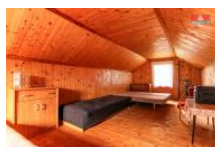

K prodeji, pozemky - zahrada

íslo inzerátu (ID): 4273230 Datum vydání: 28.11.2024

Cena za nemovitost:

1 990 000 K

Lokalita:
Liberec

V malebné vesni ce Chotyn , vedle osady Grabštejn na jihovýchodním okraji Hrádku nad Nisou nabízíme k prodeji zahradu s chatou. Chata je k celoro nímu užívání, nebo k rekreaci. V p ízemí obývací ást s kuchy ským koutem. Do patra vedou dřev ěné mlyná ské schody kde je ložnice se 4 l žky, palubkové obložení st ěn. Do chaty je zavedena elekt ina a voda z řadu. Na oplocené zahrad ě jsou postaveny k lny a suché WC. V kupní cen ě je veškeré vybavení nábytkem a spot ebi i. V sí na úpatí Lužických hor protéká Lužická Nisa, na jejím okraji je Václavická p ehrada, využívaná k ryba ění, 16 km do m ěsta Liberce. V blízkosti rekrea ní areál Kristýna, která se nachází v krásném prost edí mladého lesa na trojmezí ěch, N ěmecka a Polska. Díky své poloze jde o klidné místo k relaxaci a odpo ěnku s možností umístit na pozemek mobilheim a využít nemovitost k trvalému bydlení. Volné k okamžitému užívání.

ID inzerátu ESO:	4273230
Inzerát aktualizován:	28.11.2024
Inzerát vydán:	27.08.2024
ID zakázky v RK:	900882836
Stav:	Dobrý
Vlastnictví:	Osobní
Plocha pozemku:	322 m2
Kód zakázky:	882836