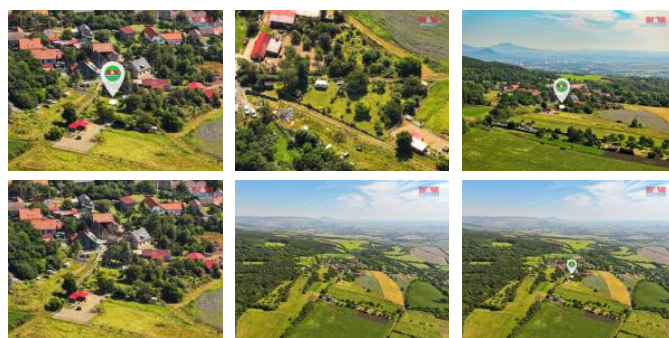

K prodeji, pozemky - zahrada

íslo inzerátu (ID): 4270388 Datum vydání: 22.11.2024

Cena za nemovitost:

1 990 000 K

Lokalita:

Litomice

Nabízím prodej krásného rovinatého pozemku v obci Jenice, ideálního pro bydlení nebo rekreaci.

Tento oplocený pozemek o rozloze 1599 m² je plně vybaven zavedenou elektřinou a vodovodem a přístup k němu zajišťují dvě cesty. Nyní je využíván jako zahrada se vzrostlými stromy, malou chatkou, pergolou, grilem a kleninou na náradí, takže je ihned připraven k rekreačnímu užívání. Díky zastavitelnému indexu 0,4–0,2 máte flexibilitu pro stavbu rodinného domu i rekreačního objektu podle vlastních představ. Pozemek se nachází na klidném okraji obce, v nádherném prostředí CHKO Česká stědohoří, s výhledem na zámek hrad Košálov a Hazmburk.

Lokalita je rájem pro milovníky přírody, turistiky a cyklistiky. Obec Jenice nabízí bohatý kulturní život, zatímco blízké město Třebonice zajišťuje plnou občanskou vybavenost. Skvělá dopravní dostupnost – 5 minut do Lovosic, 15 minut do Litomice nebo Ústí nad Labem, a jen 40 minut do Prahy – činí tento pozemek mimořádně atraktivní. Kontaktujte mě.

ID inzerátu ESO:	4270388
Inzerát aktualizován:	22.11.2024
Inzerát vydán:	16.08.2024
ID zakázky v RK:	900881520
Stav:	Dobrý
Vlastnictví:	Osobní
Plocha pozemku:	1599 m ²
Kód zakázky:	881520

KONTAKTNÍ ÚDAJE: