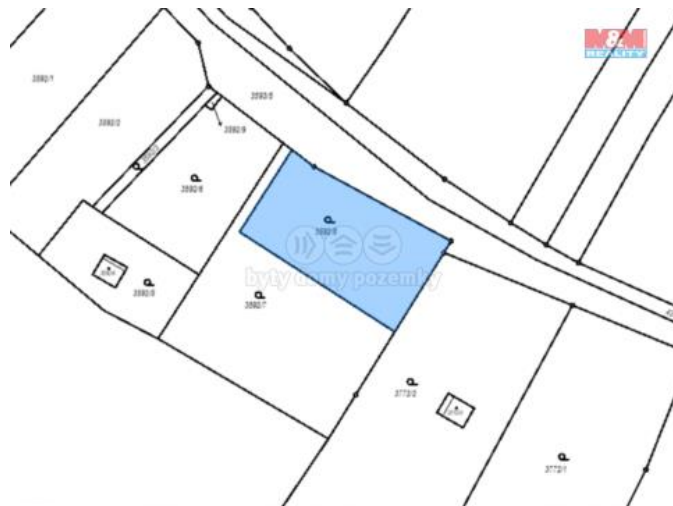

K prodeji, pozemky - zahrada

íslo inzerátu (ID): 4268824 Datum vydání: 24.10.2024

Cena za nemovitost:

1 999 000 K

Lokalita:

Litomice

Máme pro vás lahůdku. Zahrada s výhledem na říp a rozlehlé okolí Roudnice nad Labem. Kousek od dálnice je k prodeji rozlehlá terasovitá zahrada s domkem a terasou. Prostorné místo na odpočinek, zahradníčení a grilování. Nerušený, kousek od města, ale v naprostém klidu si užijete odpočinek nebo pěstování zeleniny na terasovitém pozemku o velikosti 1 321 m² v jižní části Roudnice nad Labem s výbornou dostupností. Voda a elektřina jsou samozřejmě k dispozici. Píjezdová cesta je obecní. Je to zatím jen zahrada, ale také vhodná investice do budoucna. Přesně tak. Díky velkému pozemku a rozvoji Roudnice nad Labem se nejspíše časem dokáže změnit Územní plán a ze zahrady se stane pozemek k výstavbě, takže nemovitost v mnohem větší hodnotě.

Teď už jen kdy si domluvíme termín prohlídky, než vás někdo předběhne.

ID inzerátu ESO:	4268824
Inzerát aktualizován:	24.10.2024
Inzerát vydán:	09.08.2024
ID zakázky v RK:	900881560
Stav:	Velmi dobrý
Vlastnictví:	Osobní
Plocha pozemku:	1321 m ²
Kód zakázky:	881560