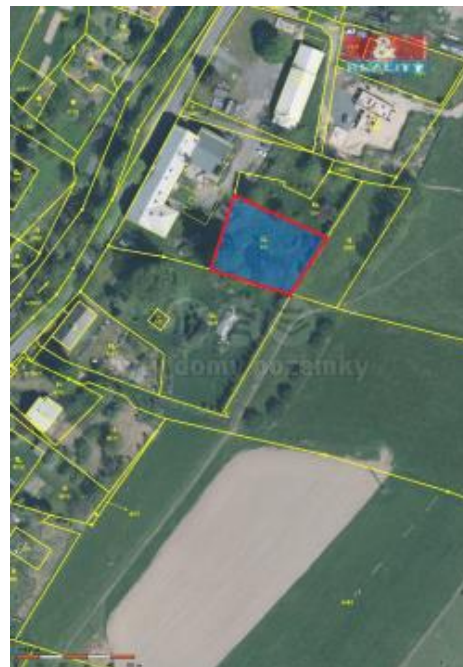

## K prodeji, pozemky - zahrada

íslo inzerátu (ID): 4263329 Datum vydání: 22.11.2024

Cena za nemovitost:

**998 000 K**Lokalita:  
**Bruntál**

Nabízíme k prodeji atraktivní parcelu o výměře 1179 m<sup>2</sup> v katastrálním území Milotice nad Opavou, situovanou v klidné části obce, která je vedena jako zahrada. Pozemek se nachází nedaleko budoucí přehrady nové Heřmínovy, což představuje nejen příjemné a klidné prostředí, ale také dobrou investici do budoucna. Na pozemku je dostupná vodovodní přípojka a elektrika, což výrazně usnadňuje budoucí využití a zvyšuje komfort užívání. Lokalita se pyšní dobrou dostupností do okolních měst, což umožňuje pohodlné bydlení mimo rušné městské centrum s rychlou možností návratu do běžného života. Díky své poloze a užitkovým vlastnostem je pozemek ideální pro odpočinek, rekreaci nebo i ke stavbě vašeho domova v blízkosti vody a přírody. Aktuální stav nemovitosti je hodnocen jako dobrý, což nabízí přímou cestu k realizaci vašich představ bez nutnosti dalších velkých investic. Tento pozemek představuje skvělou příležitost pro ty, kteří hledají klidné místo pro život i rekreaci.

ID inzerátu ESO:	4263329
Inzerát aktualizován:	22.11.2024
Inzerát vydán:	18.07.2024
ID zakázky v RK:	900878814
Stav:	Dobrý
Vlastnictví:	Osobní
Plocha pozemku:	1179 m <sup>2</sup>
Kód zakázky:	878814