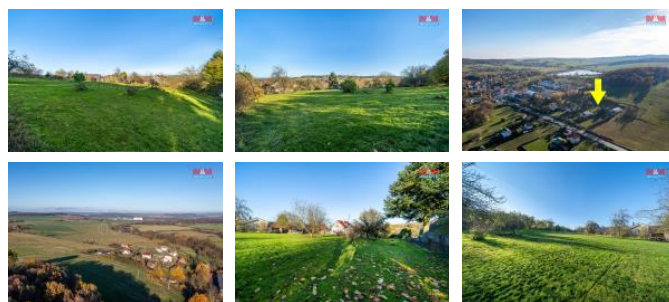

K prodeji, pozemky - zahrada

íslo inzerátu (ID): 4263202 Datum vydání: 27.08.2024

Cena za nemovitost:

2 745 200 K

Lokalita:

Plzeň-jih

Prodej zahrady o velikosti 2063 m² na okraji obce Chocence. Pozemek je udržovaný, lehce svažité a áste n oplocený. Od hlavní komunikace k pozemku se dá vjet po vlastní cestě. Parkování je možné na pozemku. Veškeré inženýrské sítě na hranici pozemku. Možnost koupě pozemku i k výstavbě rodinného domu. V obci se nachází MŠ a obchod s potravinami. Širší občanská vybavenost pak v nedalekých Blovicích. Pro více informací i domluvení prohlídky nás neváhejte kontaktovat.

ID inzerátu ESO:	4263202
Inzerát aktualizován:	27.08.2024
Inzerát vydán:	18.07.2024
ID zakázky v RK:	900879350
Stav:	Velmi dobrý
Vlastnictví:	Osobní
Plocha pozemku:	2063 m²
Kód zakázky:	879350

KONTAKTNÍ ÚDAJE:

Jiřina Gregosová

Tel:

296 399 006

Email:

info@mmreality.cz

MaM reality holding,

a.s.

Tel:

800 100 446

Adresa:

Krakovská 1675/2, 11000

Praha - Nové Město

Web:

www.mmreality.cz