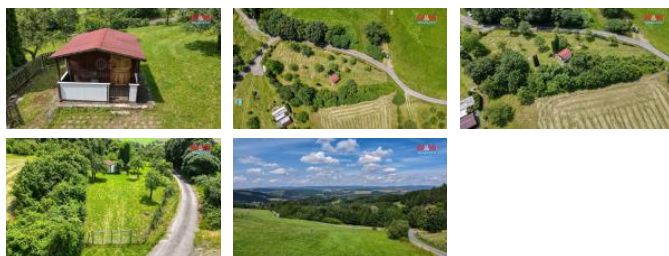

K prodeji, pozemky - zahrada

íslo inzerátu (ID): 4260508 Datum vydání: 09.08.2024

Cena za nemovitost:

1 880 000 K

Lokalita:
Zlín

Nabízíme k prodeji pozemek o rozloze 1887 m², nacházející se v p íjemné samot katastrálního území Želechovice nad D evnicí. Toto místo je ideální pro každého, kdo hledá klid a soukromí uprost ed p írody. Pozemek je výjime ný svou polohou a velmi dobrým stavem, nabízející ideální prostor pro odpo ínek nebo zahradní ení. Jsou zde ovocné stromy a ke e. Na pozemku je kopaná studna a p ivedena elek ina. Tento pozemek nabízí p íležitost pro investici a vytvo ení vlastního úto íšt daleko od každodenního shonu. Je zde umíst n malý zahradní domek. P íjezd je po obecní komunikaci. Další informace u maklé e.

ID inzerátu ESO:	4260508
Inzerát aktualizován:	09.08.2024
Inzerát vydán:	07.07.2024
ID zakázky v RK:	900878104
Stav:	Velmi dobrý
Vlastnictví:	Osobní
Plocha pozemku:	1887 m ²
Kód zakázky:	878104

KONTAKTNÍ ÚDAJE: