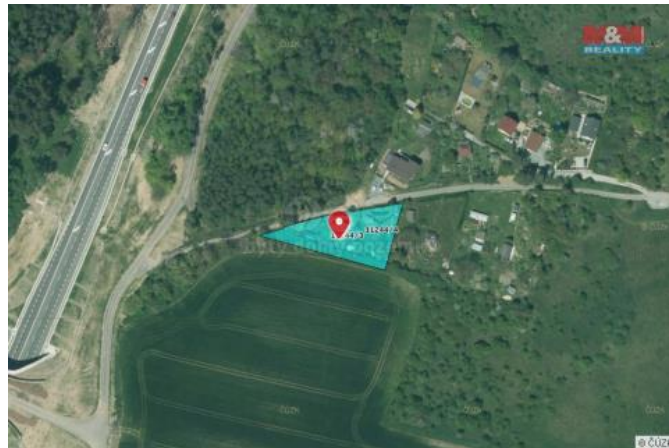

## K prodeji, pozemky - zahrada

íslo inzerátu (ID): 4259837 Datum vydání: 22.10.2024

Cena za nemovitost:

**4 250 000 K**

Lokalita:

Nabízíme ke koupi krásnou zahradu v Plzni, situovanou v klidné části obce, ul. Pod Sylvánem. Pokud hledáte místo pro odpočinek, hobby nebo jen prostor pro vlastní zahradníčení, tento pozemek o rozloze 1 414 m<sup>2</sup> splní Vaše přání. Pozemek je trojúhelníkového tvaru, není příliš svažité nebo nerovný, což představuje ideální výchozí bod pro realizaci Vašich snů bez nutnosti nákladných terénních úprav. Parcela nabízí nejen dostatek prostoru pro Vaše aktivity, ale i příjemné a klidné okolí. Vzhledem k umístění v lokalitě zde najdete oázu klidu, a přesto velmi dobrou dostupnost do centra Plzně. Tato zahrada představuje jedinečnou příležitost pro ty, kteří hledají místo pro naplnění svých snů. Dopřejte si místo, kde vás nebude obklopotvat jen zeď a klid. Pozemek je dle územního plánu v plochách individuální rekreace s možností zastavitelnosti do 60 m<sup>2</sup>. V ulici možné napojení na elektrický proud a obecní vodovod. Pro více informací nebo domluvení prohlídky kontaktujte makléře. Vše doporučíme.

ID inzerátu ESO:	4259837
Inzerát aktualizován:	22.10.2024
Inzerát vydán:	03.07.2024
ID zakázky v RK:	900877468
Stav:	Dobrý
Vlastnictví:	Osobní
Plocha pozemku:	1414 m <sup>2</sup>
Kód zakázky:	877468