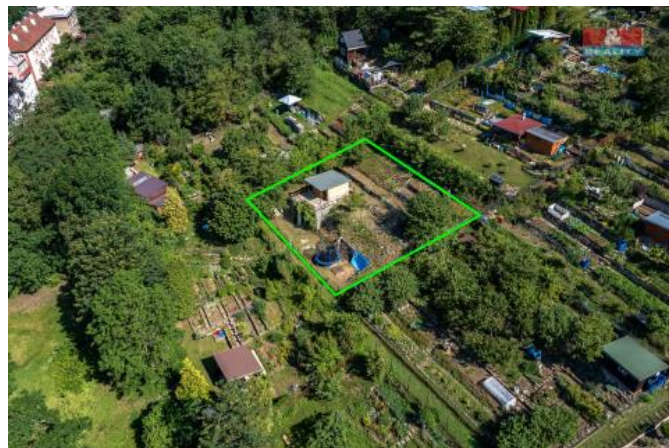

### Ústí nad Labem

P enechání nájemních práv (pachtovní smlouva) atraktivního pozemku o rozloze 518 m<sup>2</sup>, který je situovaný blízko centra d ní Ústí nad Labem, ul. Masarykova, v klidné zahrádká ské kolonii Konvalinkový vrch. Na pozemku se nachází chati ka s terasou a krásným výhledem do zelen . Tato zahrada je ideální volbou pro každého, kdo sní o vlastní oáze klidu v srdci p írody, p itom v dostupné vzdálenosti všech m stských služeb. Zahrada nabízí široké využití podle p edstav a pot eb nového majitele, což umož ũje ihned za ít realizovat Vaše plány. Na pozemku vzrostlá plodící t eše , jablko, švestka. Rozvody vody jsou po zahrad rozvedeny, voda je pitná sezónní, možnost obnovit p írodní zdroj ze studánky. Bazén i vybavení chaty m že z stat. Pod chati kou je perfektní sklep se stálou teplotou jak v lét ě i v zim . Skv lé umíst ění a p íznivé podmínky ění tento pozemek dokonalým místem pro váš odpo ěnek. Nezmeškejte p íležitost prohlídky, kde se dozvíte vše pot ebné. Neváhejte nás kontaktovat.

ID inzerátu ESO:	4256871
Inzerát aktualizován:	28.11.2024
Inzerát vydán:	21.06.2024
ID zakázky v RK:	900876345
Stav:	Dobrý
Vlastnictví:	Ostatní
Plocha pozemku:	518 m <sup>2</sup>
Kód zakázky:	876345