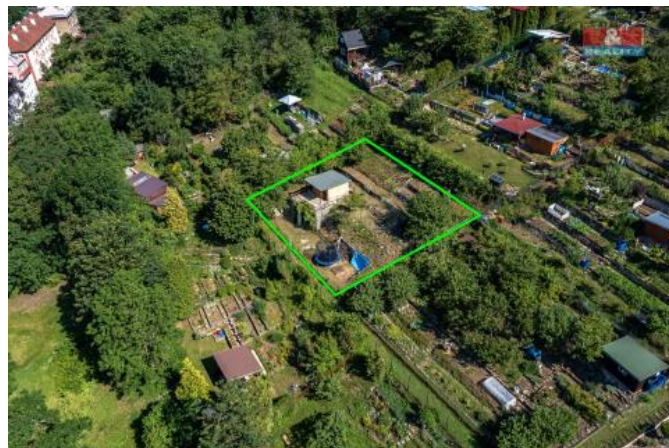

K prodeji, pozemky - zahrada

íslo inzerátu (ID): 4256871 Datum vydání: 16.09.2024

Cena za nemovitost:

690 000 K

Lokalita:

P enechání nájemních práv (pachtovní smlouva) atraktivního pozemku o rozloze 518 m², který je situovaný blízko centra d ní Ústí nad Labem, ul. Masarykova, v klidné zahrádká ské kolonii Konvalinkový vrch. Na pozemku se nachází chati ka s terasou a krásným výhledem do zelen . Tato zahrada je ideální volbou pro každého, kdo sní o vlastní oáze klidu v srdci p írody, p itom v dostupné vzdálenosti všech m stských služeb. Zahrada nabízí široké využití podle p edstav a pot eb nového majitele, což umož ũje ihned za ít realizovat Vaše plány. Na pozemku vzrostlá plodící t eše , jablko, švestka. Rozvody vody jsou po zahrad rozvedeny, voda je pitná sezónní, možnost obnovit p írodní zdroj ze studánky. Bazén i vybavení chaty m že z stat. Pod chati kou je perfektní sklep se stálou teplotou jak v lét ě i v zim . Skv lé umíst ě ní a p íznivé podmínky ě ní tento pozemek dokonalým místem pro váš odpo ěnek. Nezmeškejte p íležitost prohlídky, kde se dozvíte vše pot ebné. Neváhejte nás kontaktovat.

ID inzerátu ESO:	4256871
Inzerát aktualizován:	16.09.2024
Inzerát vydán:	21.06.2024
ID zakázky v RK:	900876345
Stav:	Dobrý
Vlastnictví:	Ostatní
Plocha pozemku:	518 m ²
Kód zakázky:	876345

KONTAKTNÍ ÚDAJE: