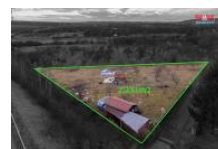

## K prodeji, pozemky - zahrada

íslo inzerátu (ID): 4256683 Datum vydání: 22.08.2024

Cena za nemovitost:

**1 999 000 K**

Lokalita:  
**P erov**

Nabízíme k prodeji rozsáhlou zahradu o celkové ploše 2231m<sup>2</sup>, situovanou v klidné části obce Lipník nad Bevou. Tato jediná nemovitost poskytuje ideální místo pro odpočinek a relaxaci, uprostřed malebné přírody a zeleně, avšak stále v dosahu veškeré občanské vybavenosti. Zahrada je ve velmi dobrém stavu a nabízí tak okamžitou možnost využití pro nové majitele. Tento pozemek by mohl být ideálním místem pro vaše odpočinkové aktivity, pěstování vlastní zeleniny, či jako klidné a inspirativní místo pro vaše hobby. Neváhejte nás kontaktovat pro více informací a domluvu prohlídky. Představte si vaše vlastní útočiště v srdci přírody, kde můžete každodenní stres ustoupit klidu a harmonii.

ID inzerátu ESO:	4256683
Inzerát vydán:	21.06.2024
Inzerát aktualizován:	22.08.2024
ID zakázky v RK:	900877013
Stav:	Velmi dobrý
Vlastnictví:	Osobní
Plocha pozemku:	2231 m <sup>2</sup>
Parkování:	Garáž
Kód zakázky:	877013