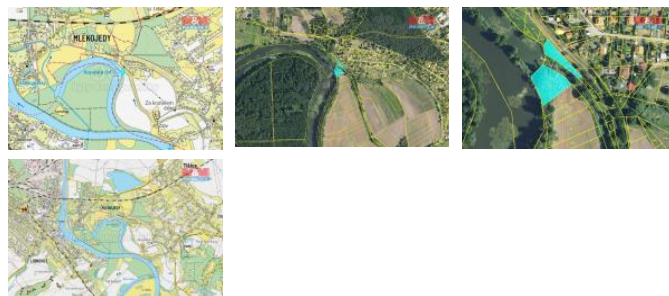

K prodeji, pozemky - zahrada

íslo inzerátu (ID): 4254948 Datum vydání: 16.09.2024

Cena za nemovitost:

599 000 K

Lokalita:
M Iník

Pokud hledáte pozemek vhodný k ryba ení, je právě tato nabídka vhodná pro Vás. Prodej pozemku o výměře 2020 m² u Kozelské Těšiny -slepe rameno Labe, v katastru obce Kozly u Tišic. Pozemek leží přímo u vody, je vhodný na karavan k celoročnímu stání, proskvělé místo pro rybářské. Píjíždová cesta z hráze.

ID inzerátu ESO:	4254948
Inzerát aktualizován:	16.09.2024
Inzerát vydán:	14.06.2024
ID zakázky v RK:	900876632
Stav:	Velmi dobrý
Vlastnictví:	Osobní
Plocha pozemku:	2020 m²
Kód zakázky:	876632

KONTAKTNÍ ÚDAJE:

Ivana Sychrová

Tel:

296 399 006

Email:

info@mmreality.cz

**MaM reality holding,
a.s.**

Tel:

800 100 446

Adresa:

Krakovská 1675/2, 11000

Praha - Nové Město

Web:

www.mmreality.cz