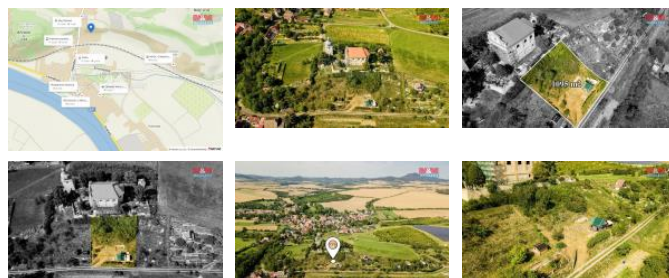

K prodeji, pozemky - zahrada

íslo inzerátu (ID): 4248776 Datum vydání: 16.09.2024

Cena za nemovitost:

890 000 K

Lokalita:

Litomice

Chybí Vám oáza klidu, útek od všedních starostí, rádi rybačíte? Nabízíme Vám ideální místo k vybudování svého vysněného útočiště - dostanete se na velkou zahradu v osobním vlastnictví s rozestavěnou chatou v malebném prostředí malé obce na Litomicku. Pouze 15 minut pěší chůze se dostanete přímo ke břehu Labe, 5 minut Vám zabere chůze z vlakové zastávky. Lichoběžníkový pozemek je svažitého charakteru, takže budete mít krásný výhled do okolí, všude přiroda, nad sebou tyčící se dominantu kostela. Zahrada má výměru 989 m² a samotný vlastní příjezd na zahradu 106 m². Na pozemku stojí rozestavěná budova, označená jako jiná stavba - objekt pro uskladnění nářadí a plodin. Ke stavbě je k dispozici hotová projektová dokumentace, je zde schválena jednopatrová tvercová dřevěná chatka o rozměrech 16 m² a výškou 4,9 m se sedlovou střechou, podkrovím a betonovou podlahou. Obcí se domnívá restauracemi a obchody s potravinami vede i vyklázková. Jen kousek autem do Litomice nebo Roudnice.

ID inzerátu ESO:	4248776
Inzerát aktualizován:	16.09.2024
Inzerát vydán:	26.05.2024
ID zakázky v RK:	900874314
Stav:	Dobrý
Vlastnictví:	Osobní
Plocha pozemku:	1095 m ²
Kód zakázky:	874314

KONTAKTNÍ ÚDAJE: