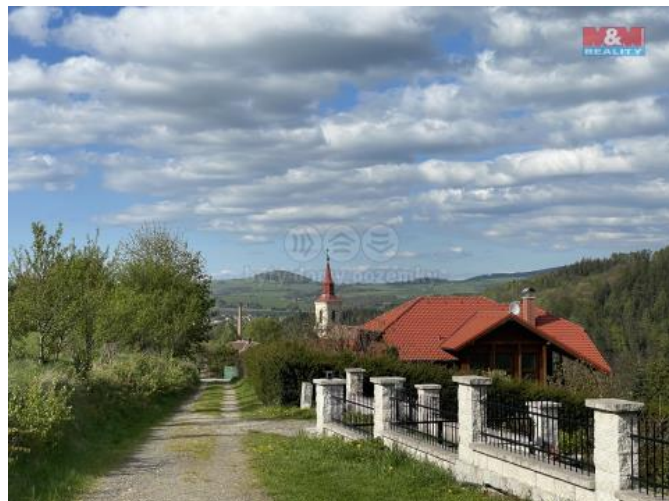

K prodeji, pozemky - zahrada

íslo inzerátu (ID): 4242125 Datum vydání: 22.10.2024

Cena za nemovitost:

840 000 K

Lokalita:
Liberec

Ojediná nabídka pozemku k rekreaci v okrajové části Chrastavy, Andlská Hora.

Jedná se o trvalý travní porost o celkové ploše 2545 m², z toho 11 m² přísluší k zastavěné ploše – vojenskému objektu tzv. opík.

Pozemek v rovině – mírně svažité, zasažený náletovými kovinami – stromy k vymýcení.

Dle platného územního plánu je nezastavitelný – veden jako plochy zemědělské. Tzn., že je vhodný k zemědělské činnosti – hospodaření, a tím i k možnosti zřízení přírodních – malých staveb jako příslušenství. Přístup přes obecní komunikace, vzhledem k tomu, že navazuje na zastavěné území, jedná se i o zajímavou investici. IS v dosahu. Ideální spojení D, zastávka do 5ti min. chůze.

ID inzerátu ESO:	4242125
Inzerát aktualizován:	22.10.2024
Inzerát vydán:	30.04.2024
ID zakázky v RK:	900871305
Stav:	Dobrý
Vlastnictví:	Osobní
Plocha pozemku:	2545 m²
Kód zakázky:	871305

KONTAKTNÍ ÚDAJE:

Věra Probošťová

Tel:

296 399 006

Email:

info@mmreality.cz

**MaM reality holding,
a.s.**

Tel:

800 100 446

Adresa:

Krakovská 1675/2, 11000

Praha - Nové Město

Web:

www.mmreality.cz