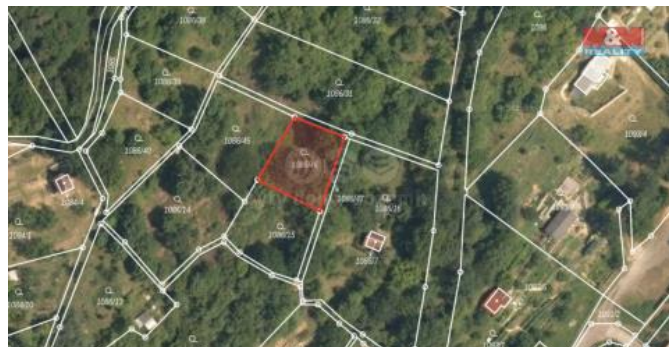

K prodeji, pozemky - zahrada

íslo inzerátu (ID): 4225164 Datum vydání: 28.11.2024

Cena za nemovitost:

299 145 K

Lokalita:
Ústí nad Labem

Nabízíme k prodeji zahradu o rozloze 354 m², která se nachází na příjemném a klidném okraji obce Dolní Zálezly. Tato nemovitost má svažité terén, ale i tak představuje ideální místo pro vaše odpočinkové a volnočasové aktivity. Svou polohou na okraji obce nabízí dostatek soukromí pro vaše relaxační chvíle. Pozemek je zde na prodej hned několik a nejsou samostatně oplocené. Přijďte si vybrat co nejdříve ten Váš. Je zde krásný výhled na řeku Labe a do okolní krajiny. Nechte se inspirovat kusým koutkem přírody, který může být jen váš. Tato nabídka je unikátní šancí pro všechny, kdo hledají místo pro klid a odreagování. Pro více informací nebo domluvení prohlídky nás neváhejte kontaktovat.

ID inzerátu ESO:	4225164
Inzerát aktualizován:	28.11.2024
Inzerát vydán:	27.02.2024
ID zakázky v RK:	900864093
Stav:	Dobrý
Vlastnictví:	Osobní
Plocha pozemku:	354 m ²
Kód zakázky:	864093

KONTAKTNÍ ÚDAJE: