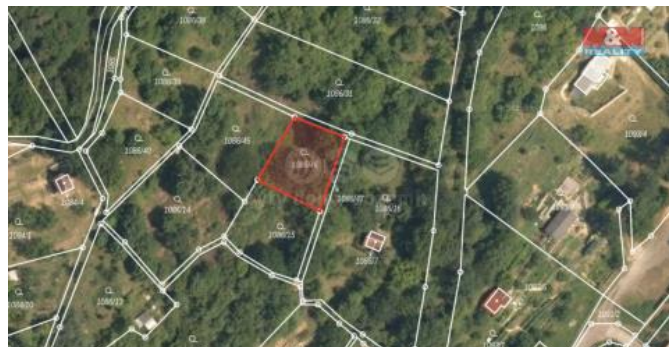

K prodeji, pozemky - zahrada

íslo inzerátu (ID): 4225164 Datum vydání: 16.09.2024

Cena za nemovitost:

338 800 K

Lokalita:
Ústí nad Labem

Nabízíme k prodeji zahradu o rozloze 354 m², která se nachází na příjemném a klidném okraji obce Dolní Zálezly. Tato nemovitost má svažité terén, ale i tak představuje ideální místo pro vaše odpočinkové a volnočasové aktivity. Svou polohou na okraji obce nabízí dostatek soukromí pro vaše relaxační chvíle. Pozemek je zde na prodej hned několik a nejsou samostatně oplocené. Přijďte si vybrat co nejdříve ten Váš. Je zde krásný výhled na řeku Labe a do okolní krajiny. Nechte se inspirovat kusým koutkem přírody, který může být jen váš. Tato nabídka je unikátní šancí pro všechny, kdo hledají místo pro klid a odreagování. Pro více informací nebo domluvení prohlídky nás neváhejte kontaktovat.

ID inzerátu ESO:	4225164
Inzerát aktualizován:	16.09.2024
Inzerát vydán:	27.02.2024
ID zakázky v RK:	900864093
Stav:	Dobrý
Vlastnictví:	Osobní
Plocha pozemku:	354 m ²
Kód zakázky:	864093

KONTAKTNÍ ÚDAJE: